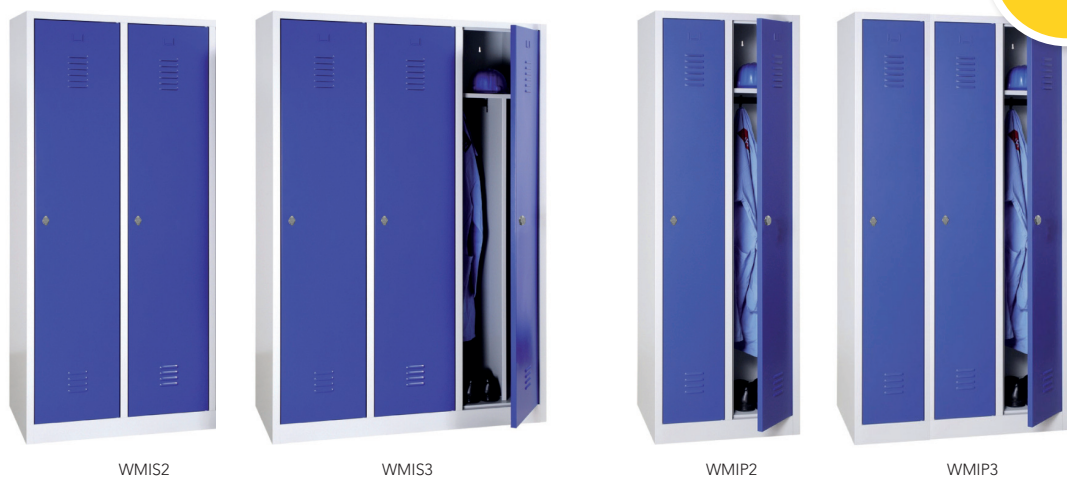

VESTIAIRES

VESTIAIRES MONOBLOC Industrie salissante & propre

Construction métallique soudée durable avec revêtement en poudre électrostatique. Perforations au dos afin de le fixer au mur. Portes renforcées avec charnières dissimulées et tampons en plastique anti-bruit. Portes à persiennes pour la circulation de l'air.

ÉQUIPEMENT : Étagère supérieure avec tringle porte-cintre et crochet. Cloison de séparation pour linge de ville / linge de travail (2/3 - 1/3).

-30%