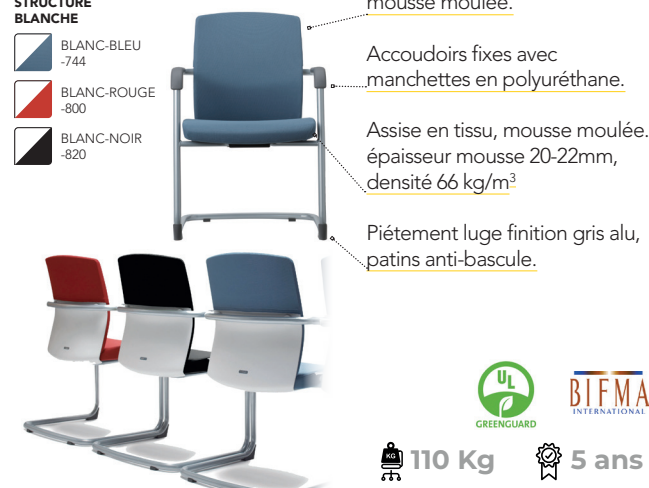

Siège 200X

- NOIR -700
- BLANC-GRIS -120

MTGA200X + COLORIS	239,00 € HT	169,00 € HT	+ 4,50 € HT éco part.
--------------------	-------------	--------------------	-----------------------

Siège 20X

- STRUCTURE BLANCHE
- BLANC-BLEU -744
 - BLANC-ROUGE -800
 - BLANC-NOIR -820