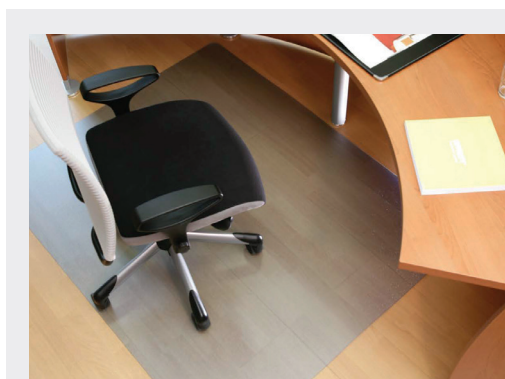

TAPIS PROTÈGE-SOLS

- Destinée aux sols durs.
- En polycarbonate, résine de haute qualité et entièrement recyclable
- Avec couche antidérapante VAB®
- Bleu transparent
- Sans vinyle, inodore, sans dégagement de substances nocives ou toxiques
- Excellente résistance aux rayures
- Compatible avec le chauffage au sol
- Anti-allergique

TPREC90SD-ROUL	90 x 120 cm	39,00 € HT	29,00 € HT	+ 0,46€ HT éco part.