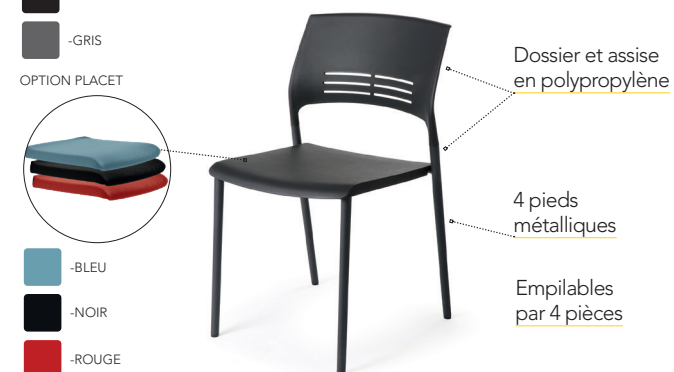

Siège CT353

1. -NOIR
   - -GRIS
2. OPTION PLACET
3. -BLEU
   - -NOIR
   - -ROUGE

Conditionné par 4 pièces

Siège CT353 + COLORIS	99,75 € HT l'unité	69,00 € HT	+ 0,54 € HT éco part.
Placet CTPL353 + COLORIS	19,00 € HT l'unité	13,00 € HT	+ 0,08 € HT éco part.