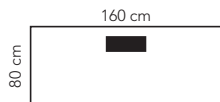

BUREAU ASSIS-DEBOUT

MT7 ÉLECTRIQUE SÉRIE TE

Le plateau du bureau est en particules surfacés mélaminés (PPSM) de 25 mm d'épaisseur et d'une densité de 680 Kg/m3. Les chants sont en ABS 2 mm.

La structure est en métal laqué blanc comprenant une poutre avec 2 moteurs anti-collision. Chaque piétement est composé de 2 sections. La charge maximale supportée est de 120 kg. La télécommande permet le réglage de la hauteur du bureau et de 3 positions mémorisables. La hauteur est réglable entre 72 et 120 cm permettant de travailler debout avec un tapis de marche.

LES + PRODUIT

2 moteurs + double section + goulotte passe câbles + grande stabilité

BUREAU PROFONDEUR 80CM

L 160 x 80 cm	MT7TE16080	Blanc / Blanc	979,00 € HT	685,00 € HT	+ 3,50 € HT éco part..

VOILE DE FOND

L130 x H37cm	VDFMT160-BLC	Pour bureau L160	89,00 € HT	65,00 € HT	+ 0,22 € HT éco part.

OPTIONS CONSEILLÉES :

GAINE PASSE CÂBLES

SNAKE-BLC	49,00 € HT	35,00 € HT	+ 0,50 € HT éco part..

ORGANISATEUR DE CÂBLES

FIX6-NR	9,00 € HT	6,50 € HT	+ 0,06 € HT éco part.