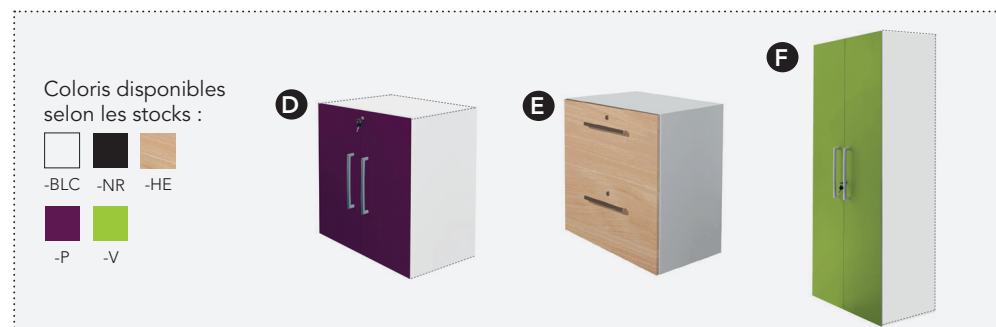

BIBLIOTHÈQUES MODULABLES

Elles sont conçues à partir d'un module bas auquel vous pouvez juxtaposer un module supplémentaire pour obtenir une bibliothèque haute. Ensuite, il suffit de composer par rapport à son besoin : des portes basses ou des portes hautes ou des tiroirs.

A	MODULE DE BASE L80 x H80 x P39,5 cm	MTMOD2C + COLORIS	179,00 € HT	125,00 € HT	+ 1,83 € HT éco part.
B	OPTION SÉPARATEUR POUR 1 MODULE	MTMOD2S + COLORIS	49,00 € HT	35,00 € HT	+ 0,22 € HT éco part.
C	OPTION 2 PORTES BASSES VITRÉES POUR 1 MODULE	MTMOD2PV	179,00 € HT	125,00 € HT	+ 1,25 € HT éco part.
D	OPTION 2 PORTES BASSES POUR 1 MODULE	MTMOD2P + COLORIS	149,00 € HT	105,00 € HT	+ 0,55 € HT éco part.
E	OPTION 2 TIROIRS POUR 1 MODULE	MTMOD2DS + COLORIS	229,00 € HT	159,00 € HT	+ 1,83 € HT éco part.
F	OPTION 2 PORTES HAUTES POUR 2 MODULES	MTMOD2PH + COLORIS	179,00 € HT	125,00 € HT	+ 1,25 € HT éco part.