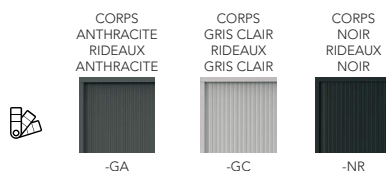

RANGEMENTS

ARMOIRES MONOBLOCS À RIDEAUX

Armoires métalliques monoblocs avec rideaux en PVC répondant aux normes anti-feu M1 assortis au corps de l'armoire. Le coloris intérieur des parois et des tablettes est identique à celui du corps de l'armoire. Fond plat pour faciliter l'extraction des dossiers. Poignées de préhension en ABS dans la teinte du corps de l'armoire. L'armoire hauteur 198 cm est équipée de 4 étagères ou 5 hauteurs de dossiers suspendus. L'armoire hauteur 103 cm est équipée de 2 étagères ou 3 hauteurs de dossiers suspendus.

COLORIS MONOCHROMES

ARMOIRES BASSES	L120 x H105 x P43 cm	AM1210R + COLORIS	485,00 € HT	339,00 € HT	+ 2.62 € HT éco part.
ARMOIRES HAUTES	L120 x H198 x P43 cm	AM1220R + COLORIS	659,00 € HT	459,00 € HT	+ 5.83 € HT éco part.