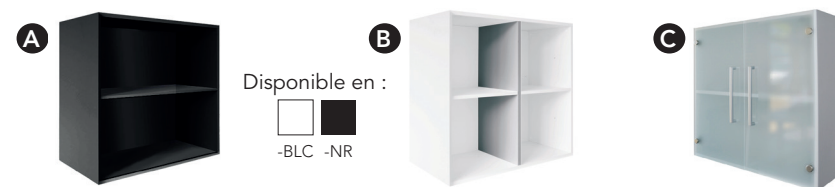

BIBLIOTHÈQUES MODULABLES

Elles sont conçues à partir d'un module bas auquel vous pouvez juxtaposer un module supplémentaire pour obtenir une bibliothèque haute. Ensuite, il suffit de composer par rapport à son besoin : des portes basses ou des portes hautes ou des tiroirs.

A	MODULE DE BASE L80 x H80 x P39,5 cm	MTMOD2C + COLORIS	179,00 € HT	125,00 € HT	+ 1,83 € HT éco part.
B	OPTION SÉPARATEUR POUR 1 MODULE	MTMOD2S + COLORIS	49,00 € HT	35,00 € HT	+ 0,22 € HT éco part.
C	OPTION 2 PORTES BASSES VITRÉES POUR 1 MODULE	MTMOD2PV	179,00 € HT	125,00 € HT	+ 1,25 € HT éco part.
D	OPTION 2 PORTES BASSES POUR 1 MODULE	MTMOD2P + COLORIS	149,00 € HT	105,00 € HT	+ 0,55 € HT éco part.
E	OPTION 2 TIROIRS POUR 1 MODULE	MTMOD2DS + COLORIS	229,00 € HT	159,00 € HT	+ 1,83 € HT éco part.
F	OPTION 2 PORTES HAUTES POUR 2 MODULES	MTMOD2PH + COLORIS	179,00 € HT	125,00 € HT	+ 1,25 € HT éco part.