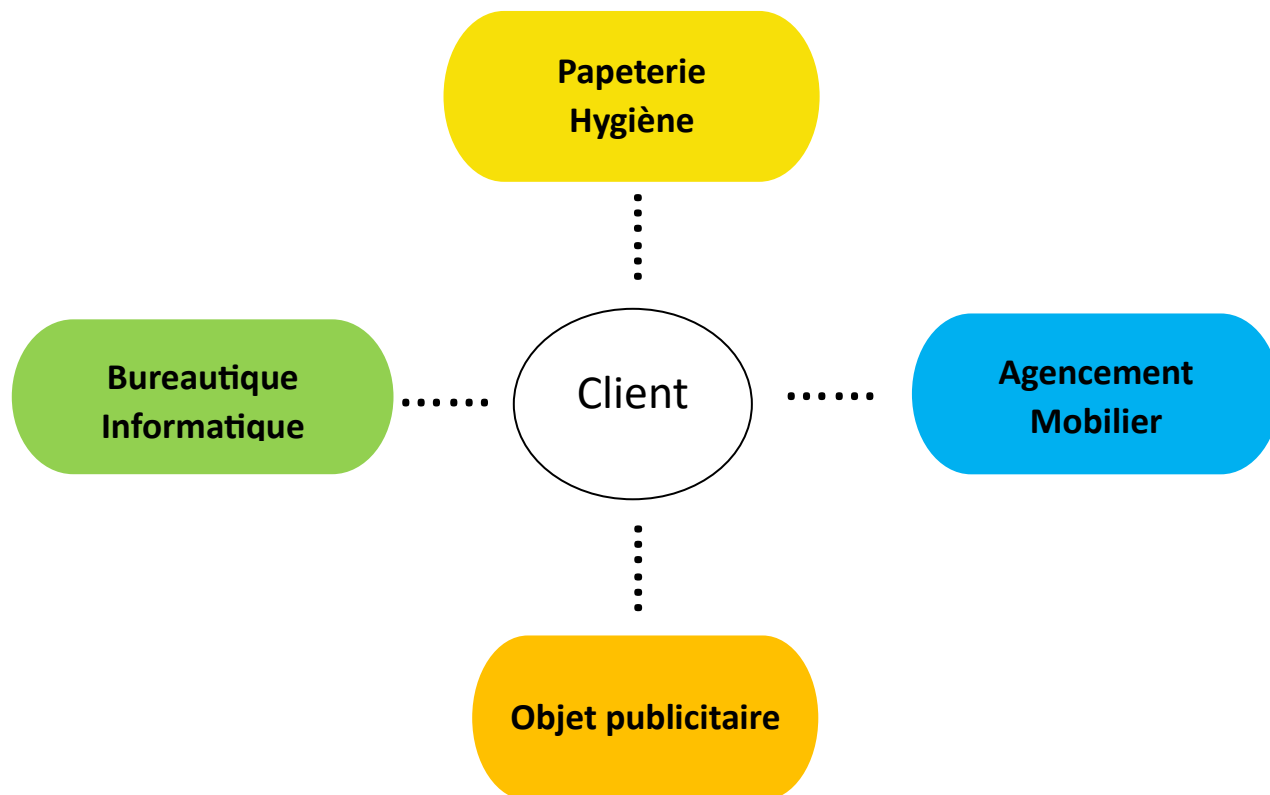

Nos activités

Créa Luxe.fr

Notre objectif est de vous satisfaire

Papeterie www.acheter-papeterie.fr

- Fournitures de bureau
- Cartouches d'encre
- Hygiène d'entreprise
- Alimentaire...

Agencement de bureau Mobilier

- Proposition d'implantation type
- Réalisation de plan 3d
- Livraison et installation
- Bureaux, chaises, fauteuils, armoires

Bureautique Informatique

- Location de copieurs professionnels
- Location de fontaines à eau
- Ordinateur
- Accessoires ergonomiques

Objet publicitaire Communication

- Objets personnalisables au nom de votre société
- Conseils et devis personnalisés pour vos besoins