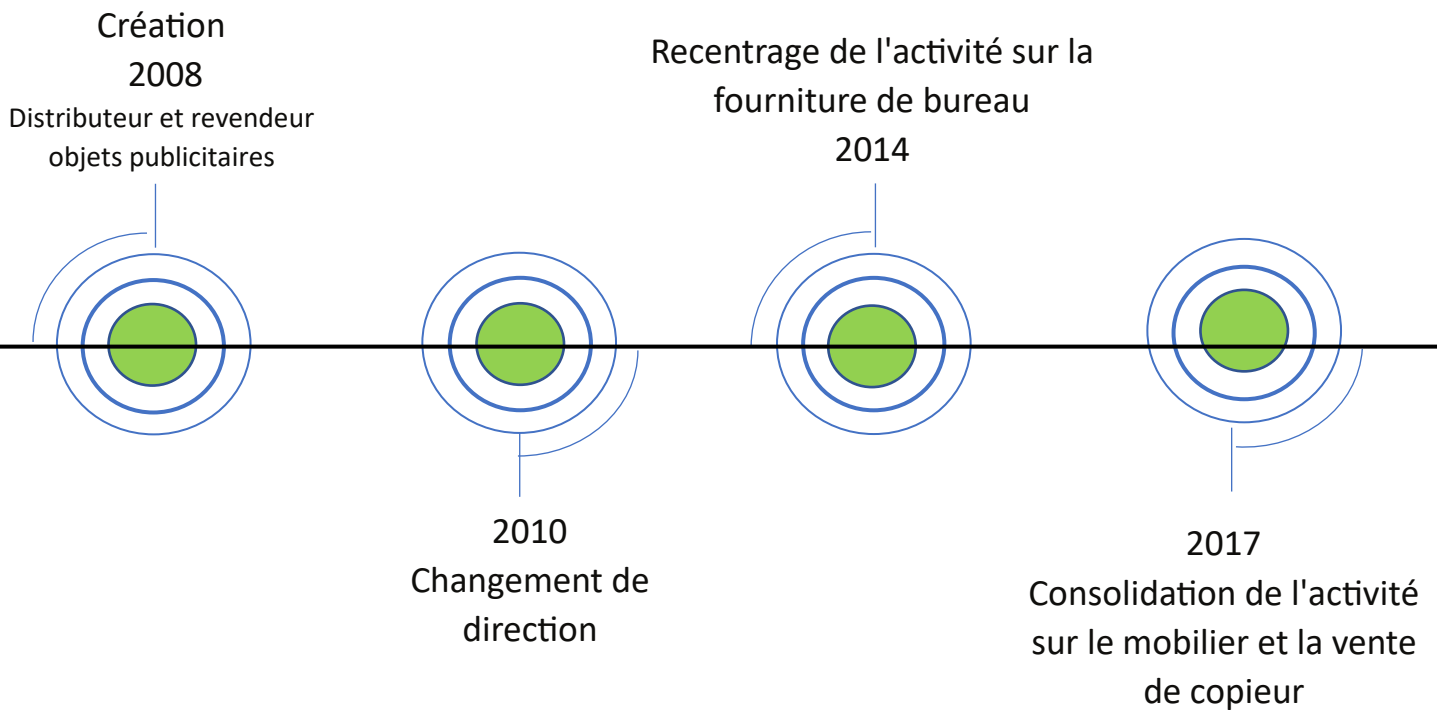

Qui sommes-nous ?

CREALUXE veille sur vous en vous apportant la globalité des prestations nécessaires à votre entreprise **depuis 15 ans**