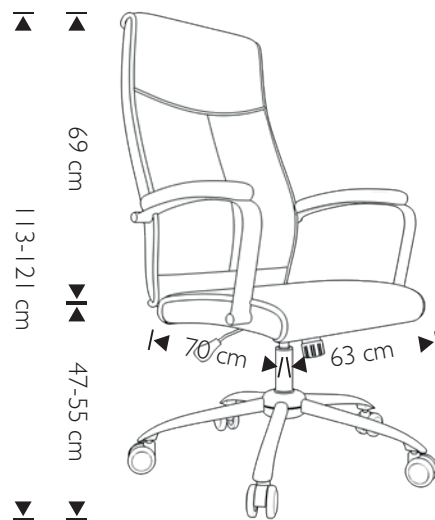

Base en acier chromé.

Réglage en hauteur de l'assise par piston à gaz.

Accoudoirs fixes en métal chromé recouverts de manchettes en simili cuir.

Poids du siège : 16 kg.

CODE
159349

RÉF.
KF04627

COLORIS
● CRÈME