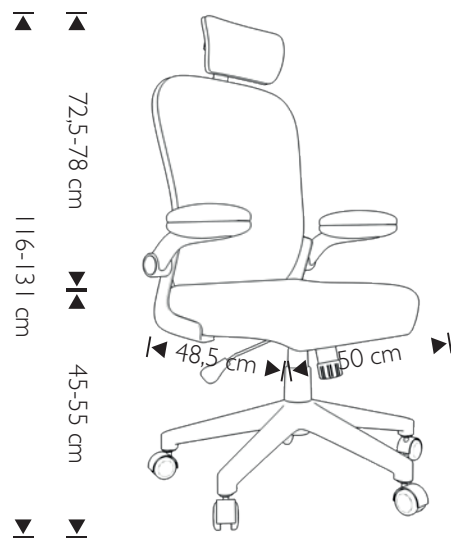

Ce fauteuil est idéal pour les espaces de travail valorisant aussi bien la modernité que l'ergonomie.

PALERMO

FAUTEUIL ERGONOMIQUE

Fauteuil ergonomique.
Appuie-tête réglable. Renfort lombaire.
Assise en mousse et dossier en maille.
Base blanche en nylon.
Réglage en hauteur de l'assise par piston à gaz.
Accoudoirs fixes en nylon chromé recouverts de
manchettes en tissu.
Poids du siège : 10 kg.