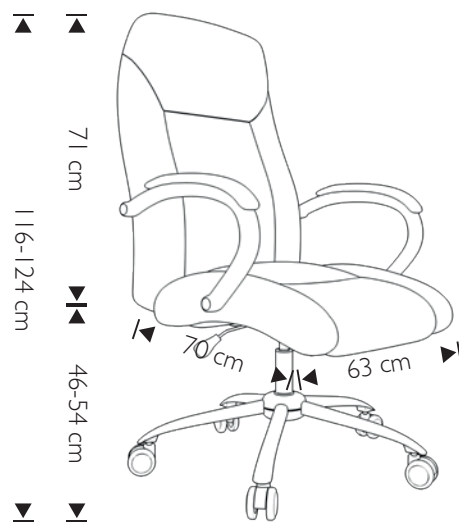

CODE
159344

RÉF.
KF04622

COLORIS
○ BLANC