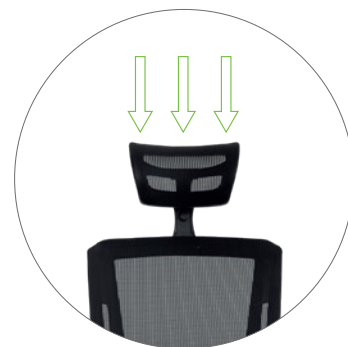

DESIO

FAUTEUIL ERGONOMIQUE

Fauteuil rotatif à 360°.
 Recouvert en maille et en tissu de couleur noire.
 Base solide et résistante en acier chromé.
 Réglage en hauteur de l'assise.
 Accoudoirs ajustables en polypropylène.
 5 roues en nylon Ø 6 cm.
 Poids fauteuil : 12,4 kg.

Équipé d'un appui-tête ajustable

FONDI

SIÈGE ERGONOMIQUE AVEC APPUIE-TÊTE

Siège ergonomique en maille transpirable avec appuie-tête ajustable, tapissé en maille. Support optimal de la tête et du cou.

Accoudoirs réglables en hauteur très résistants pour plus de polyvalence et de confort. Vous trouverez la position parfaite. Base en acier chromé, modèle incurvé pour une plus grande stabilité et durabilité.