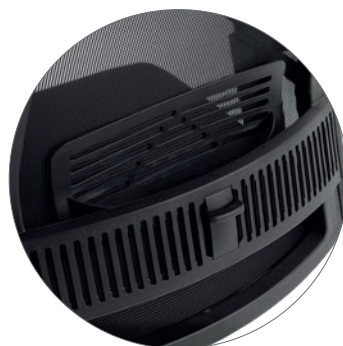

STRUCTURE ERGONOMIQUE ET STYLE MODERNE AVEC APPUIE-TÊTE AJUSTABLE

Support lombaire qui garantit confort et ergonomie.