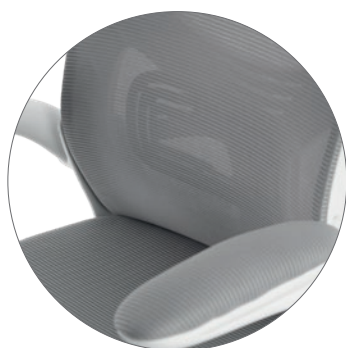

DESIGN MODERNE ET AVANT-GARDISTE

ESTHÉTIQUE SOPHISTIQUÉE

La structure ultra résistante avec renfort lombaire garantit non seulement la durabilité, mais ajoute également une touche de design moderne et avant-gardiste. De couleur blanche, elle contraste parfaitement avec les tons gris et noirs du revêtement de la chaise, créant ainsi une esthétique sophistiquée.