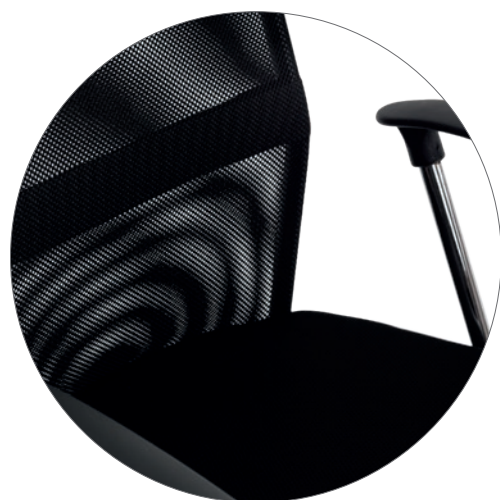

Base solide et robuste en acier chromé.

Régulation de la hauteur par pneumatique.

Accoudoirs fixes en polypropylène.

5 roues en nylon Ø 6 cm.

Poids : 12,6 kg.

CODE
I56279

RÉF.
KF19025

COLORIS
● NOIR

ROBUSTE ET ÉLÉGANT

MAILLE ET IMITATION CUIR

Dossier surélevé et solide qui combine maille transpirable à une élégante finition en simili cuir.

Dossier surélevé et solide qui combine maille transpirable à une élégante finition en simili cuir.