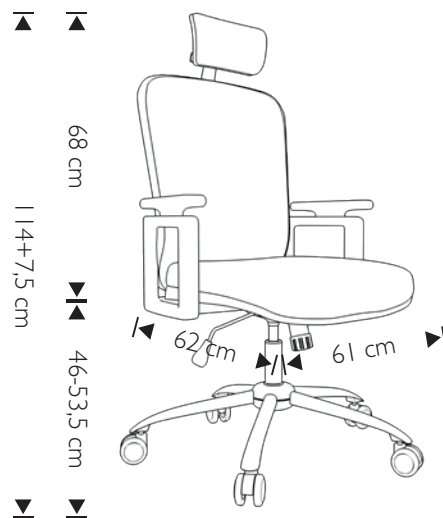

Base en métal chromé.

Réglage en hauteur de l'assise par piston à gaz.

Bras ajustables en hauteur en polypropylène.

Roues en nylon Ø 6 cm.

Poids de la chaise : 17 kg.

CODE

156278

RÉF.