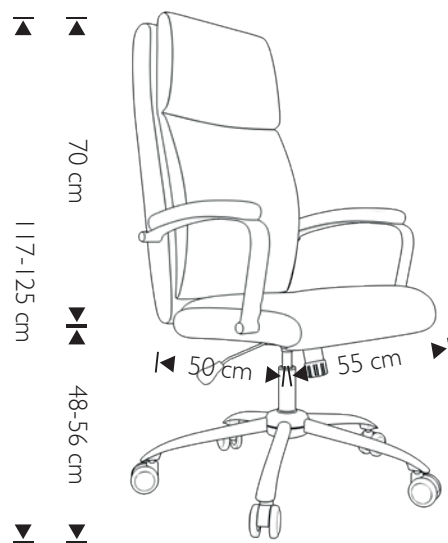

Assise et dossier en mousse recouverts de simili cuir.
Base en métal chromé.
Réglage en hauteur de l'assise par piston à gaz.
Accoudoirs fixes en métal chromé recouverts de
manchettes en simili cuir.