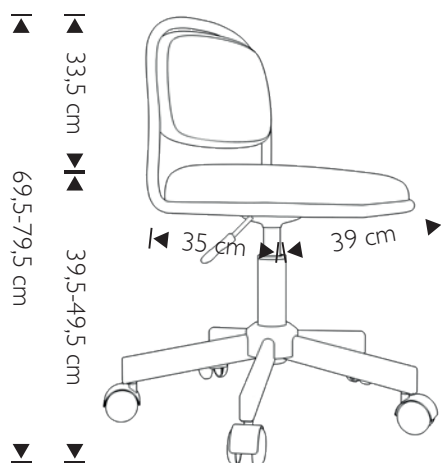

CODE	RÉF.	COLORIS
I5937I	KF04649	BLEU