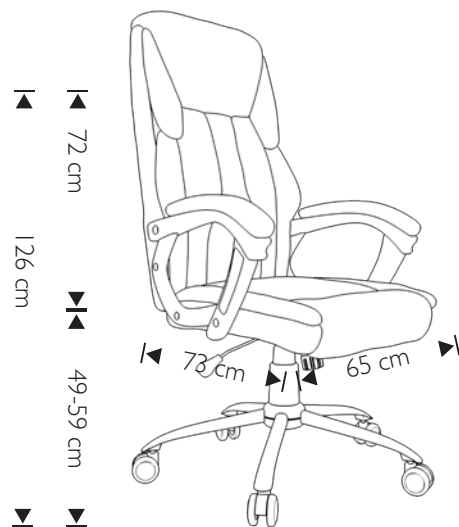

BOLZANO

FAUTEUIL DE DIRECTION

Fauteuil Manager grand confort.
Assise et dossier en mousse recouverts de simili
cuir en PU (à l'avant) et PVC (l'arrière).
Base en acier laqué.
Réglage en hauteur de l'assise par piston à gaz.
Accoudoirs fixes en métal recouverts de nylon
et de manchettes en simili cuir.
Poids du siège : 16 kg.