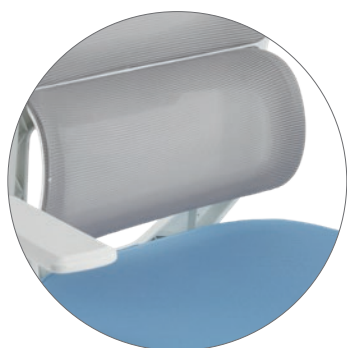

DURABLE ET ULTRA RÉSISTANT

SOUTIEN LOMBAIRE PREMIUM

Le dossier, divisé en deux compartiments en maille élastique ultra-résistante, offre non seulement une structure durable, mais aussi un renfort lombaire pour un plus grand confort, garantissant un soutien ergonomique optimal pendant de longues périodes d'utilisation.