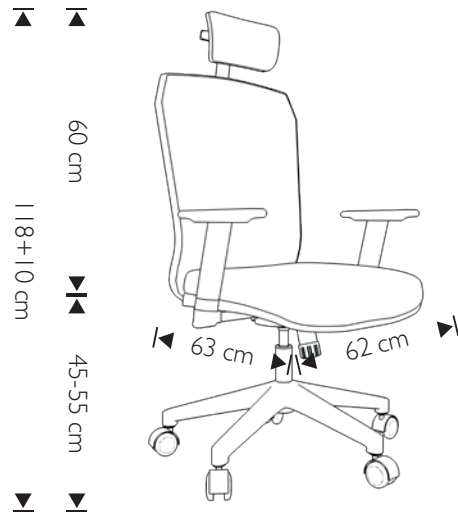

DESIO

FAUTEUIL ERGONOMIQUE

Fauteuil rotatif à 360°.
 Recouvert en maille et en tissu de couleur noire.
 Base solide et résistante en acier chromé.
 Réglage en hauteur de l'assise.
 Accoudoirs ajustables en polypropylène.
 5 roues en nylon Ø 6 cm.
 Poids fauteuil : 12,4 kg.