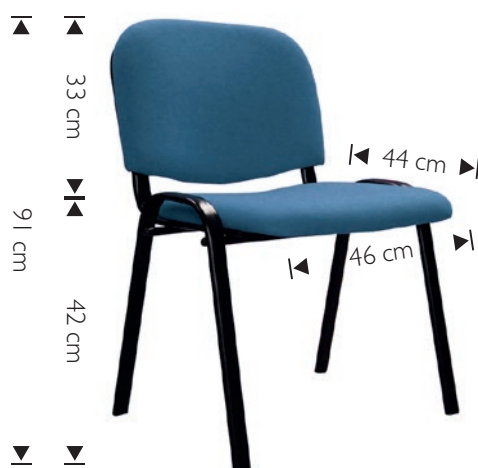

CONFIDENTE

CHAISE POLYVALENTE

Le dossier et la surface rembourrée du siège assurent le plus grand confort. Les chaises sont empilables et permettent de gagner de l'espace lorsqu'elles sont rangées. Base en métal avec des tampons sous les quatre pieds pour éviter les frottements au sol. Poids de la chaise : 5,3 kg.

CODE	RÉF.	COLORIS
932030	KF10880	BLEU