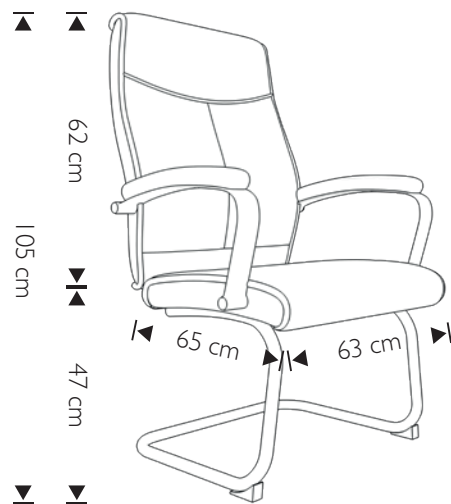

MODENA

SIÈGE VISITEUR

Assise et dossier en mousse recouverts de simili cuir en PU (à l'avant) et en PVC (l'arrière).
2 pieds en métal chromé incurvés.
Accoudoirs fixes en métal chromé avec manchettes en PU.
Poids du siège : 13,6 kg.

CODE	RÉF.	COLORIS
I59352	KF04630	CRÈME