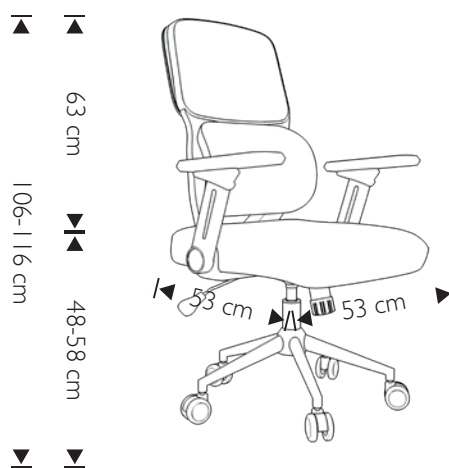

LUCCA

FAUTEUIL ERGONOMIQUE

LUCCA est un fauteuil ergonomique au dossier en deux parties, tapissé en maille résistante, pour une ventilation optimale et une grande durabilité. Renfort lombaire premium pour plus de soutien. Les accoudoirs fixes sont modernes, et la base chromée est ultra résistante, assurant ainsi une stabilité exceptionnelle.

LUCCA

FAUTEUIL ERGONOMIQUE

Rotation à 360°.
Assise en mousse et dossier en maille.
Base en métal chromé.
Réglage en hauteur de l'assise par piston à gaz.
5 roues en nylon Ø 6 cm.
Poids du siège : 13 kg.