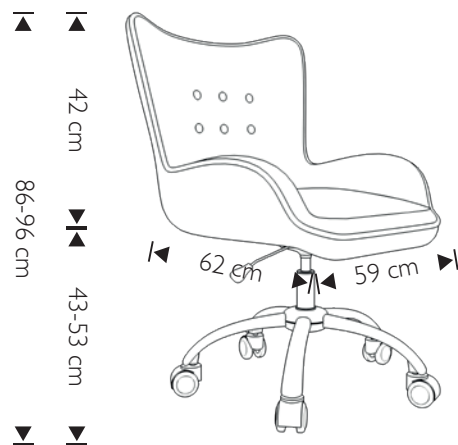

MESSINA

FAUTEUIL

Coque moulée recouverte de tissu.
 Base en métal chromé.
 Réglage en hauteur de l'assise par piston à gaz.
 Accoudoirs fixes en métal recouverts de
 mousse et de tissu.
 Poids du siège : 8 kg.