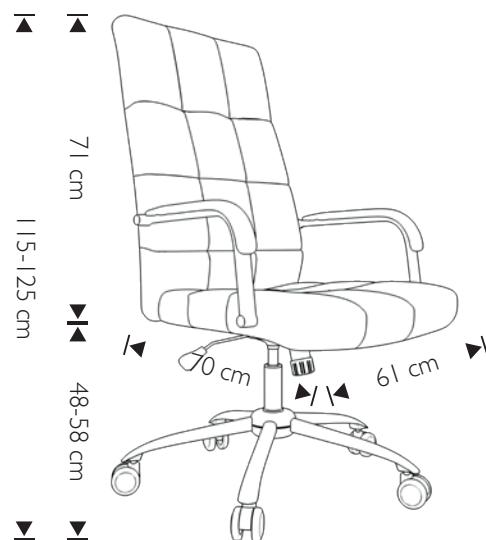

CODE
I59346

RÉF.
KF04624

COLORIS
○ BLANC