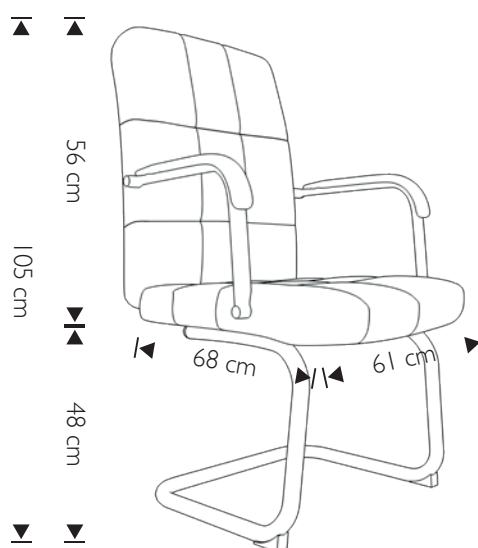

2 pieds en métal chromé incurvés.

Accoudoirs fixes en métal chromé avec manchettes en PU.

Poids du siège : 12 kg.

CODE	RÉF.	COLORIS
159347	KF04625	○ BLANC

PIAVE

FAUTEUIL DE DIRECTION
ET SIÈGE VISITEUR

PIAVE