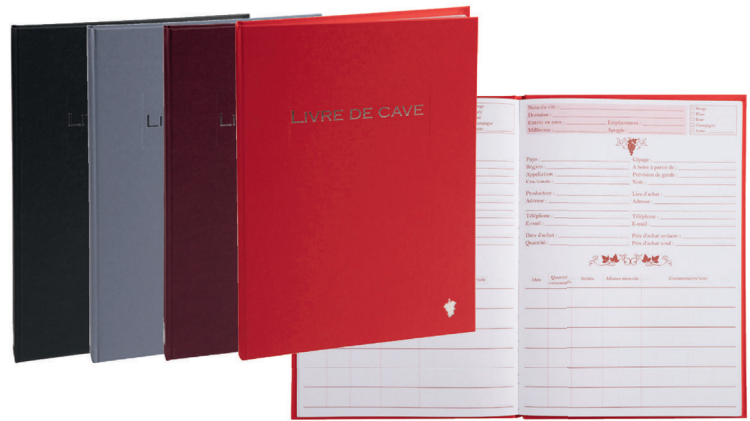

Livres de cave

Brochure 96 pages

Format Vertical.

Couleurs	29,7x21 cm	22x17 cm	Colisage
 Rouge	397161D	207161D	1
 Bordeaux	397171D	207171D	1
 Gris	397181D	207181D	1
 Noir	397191D	207191D	1

397161D

Livres de recettes