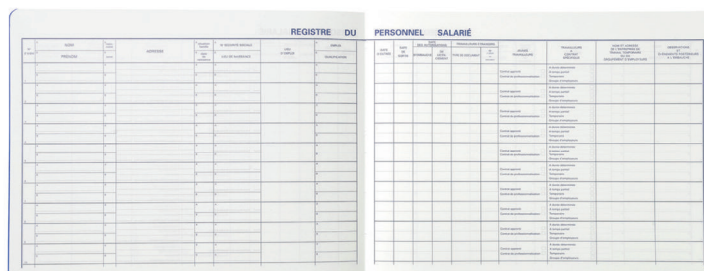

310D

Contrôle médical

Format Horizontal 24x32 cm.

Ref	Désignation	Désignation	Colisage
305D	Couverture lustrée	Piçure 40 pages	5