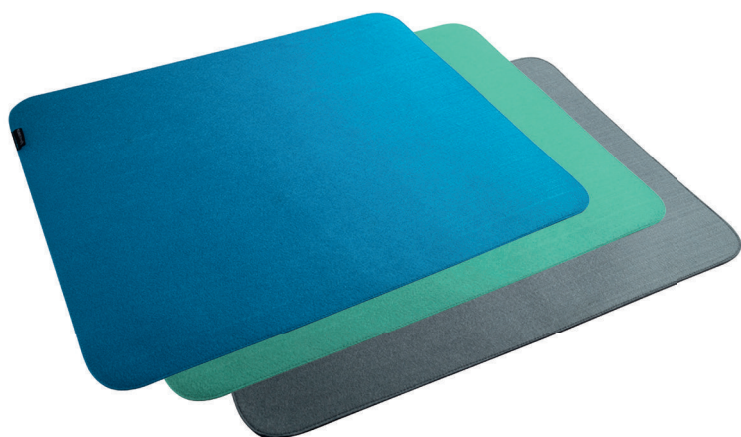

Sous-mains souples Teksto®

29810E

L'écologique

Feutrine RPET issue à 90% de déchets de bouteilles plastiques qui fait du sous-main Teksto® le premier à être vraiment recyclé. La matière souple résiste aux rayures et aux objets coupants. Livré à plat par 10.

50x65 cm

Ref	Couleurs	Colisage
29810E	3 Couleurs assorties	10
29812E	Turquoise	10
29813E	Vert d'eau	10
29814E	Gris	10