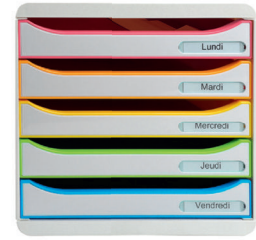

Le superposable - Module 5 tiroirs

Pour documents au format A4+. Monobloc, ultra-rigide, superposable grâce à 4 reliefs. Tiroirs ouverts permettant l'introduction directe de documents sans ouvrir les tiroirs. Coulisement parfait avec butée de sécurité et porte-étiquettes.

347x278x271 mm

Ref	Caissons	Couleurs	Colisage
ECOBlack			
● 309714D	Noir	● Noir	1
Office			
309740D	Gris	● Gris lumière	1
Metallic			
● 309738D	Noir	● Argent	1
Shades of grey			
● 3097294D	Noir	● Gris	1
Glossy			
● 3097213D	Noir	○ Blanc brillant	1
● 3097214D	Noir	● Noir brillant	1
Iderama®			
● 3097203D	Noir	● Bleu royal brillant	1
● 3097220D	Noir	● Violet brillant	1
● 3097279D	Noir	● Bleu glacé brillant	1
● 3097282D	Noir	● Turquoise brillant	1
● 3097295D	Noir	● Vert pomme brillant	1
● 3097225D	Noir	● Vert anis brillant	1
● 3097288D	Noir	● Orange brillant	1
● 3097284D	Noir	● Framboise brillant	1
● 3097218D	Noir	● Rouge carmin brillant	1
● 309798D	Noir	● Arlequin Mat	1
● 3097298D	Noir	● Arlequin brillant	1
Black office			
309913D	Blanc	● Blanc/arlequin	1
● 309914D	Noir	● Noir/arlequin	1
● 309984D	Noir	● Noir/framboise	1
Aquarel			
● 3094296D	Noir	● 5 Couleurs assorties	1
BeeBlue			
● 3094202D	Noir	● 5 Couleurs assorties	1

309913D

L'historique - Module 5 tiroirs

Au format A4+, avec butées de sécurité. Tiroirs soit fermés (contenu à l'abri de la poussière), soit ouverts (introduction directe de documents). Caisson fabriqué en polystyrène (PS) et tiroirs en polypropylène (PP).

387x284x218 mm

Ref	Caissons	Couleurs	Désignation	Colisage
ECOBlack				
● 221014D	Noir	● Noir	Ouvert	1
Office				
222040D	Gris	● Gris lumière	Fermé	1
Forever®				
● 221101D	Noir	● Bleu Cobalt	Ouvert	1
Linicolor®				
221098D	Gris	● Arlequin	Ouvert	1