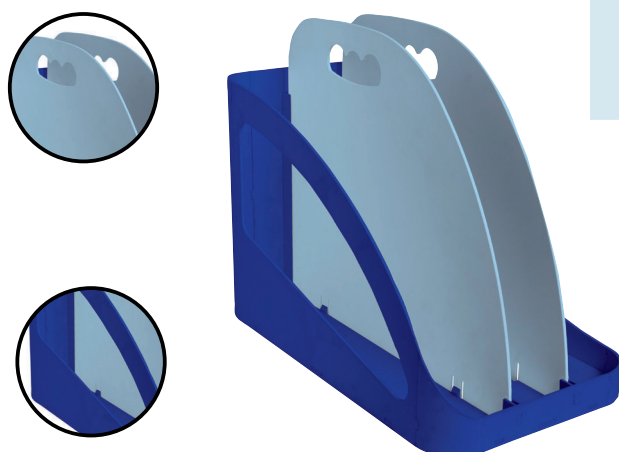

FOCUS

FLEX BOX

GARANTIE
25
ANS

Vos accessoires et matériels tiennent désormais dans une seule main

Un design étudié :

- ✓ Ergonomique
- ✓ Compatible avec la plupart des casiers
- ✓ Léger et résistant

3 compartiments de grande capacité.
Poignée ergonomique et solide.
Produit avec design épuré.
Format : P388 x L225 x H315 mm

Bee Blue 2 gammes