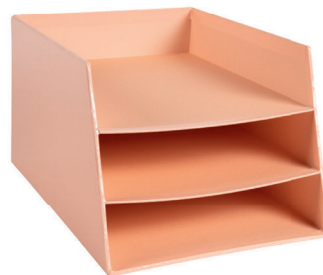

La gamme Aquarel arbore les plus beaux tons pastels, et apporte ainsi un vent de fraîcheur sur votre bureau.

Le trieur vertical/porte-lettres 3 compartiments en carton

Compatible enveloppes format DL (220x110 mm) et C6 (162x114 mm).

Forme biseautée pour s'adapter à différentes hauteurs de contenu et à tous les ustensiles usuels du bureau.

250x100x140 mm

Ref	Couleurs	Colisage
67996D	4 Couleurs assorties	4
67961D	Corail	4
67962D	Bleu pastel	4
67963D	Vert pastel	4
67964D	Mauve	4

Le pot a crayons carré 4 compartiments en carton

Permet de ranger ses outils par typologie/usage. Grande hauteur. Socle élargi pour une plus grande stabilité.

85x85x110 mm

Ref	Couleurs	Colisage
67896D	4 Couleurs assorties	8
67861D	Corail	8
67862D	Bleu pastel	8
67863D	Vert pastel	8
67864D	Mauve	8

Le corbeille à courrier 3 niveaux en carton

3 niveaux pour format A4+ (jusqu'à 24x32 cm).

Forme biseautée.

350x290x190 mm

Ref	Couleurs	Colisage
13496D	4 Couleurs assorties	4
13461D	Corail	4
13462D	Bleu pastel	4
13463D	Vert pastel	4
13464D	Mauve	4

13461D