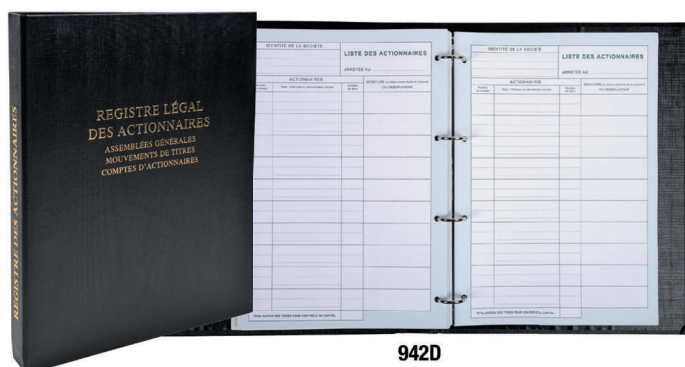

Registres légal des actionnaires

Ref	Désignation	FSC®	Colisage	Carton
942D	Reliure avec 108 feuillets (AG, mouvements de titres, listes des actionnaires)	Non	1	10
944D	Reliure avec 58 feuillets (Mouvements de titres, listes des actionnaires)	Non	1	10