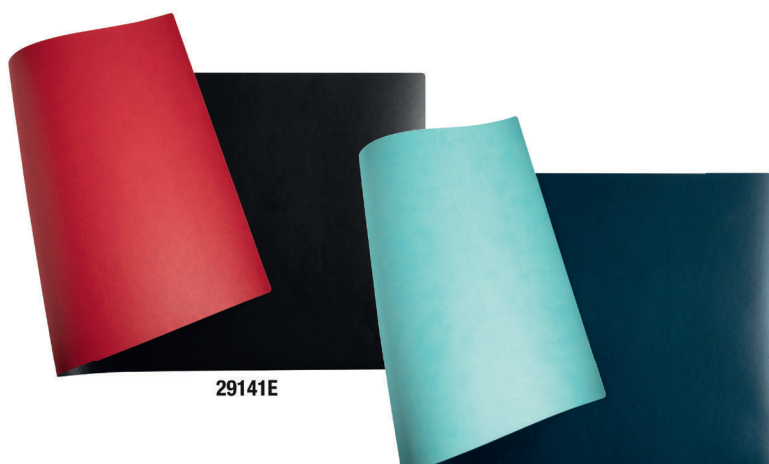

Sous-mains souples Home Office

29141E

29142E