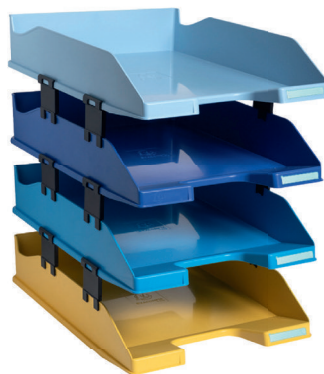

113202SETD

Set complet COMBO MIDI

Set de 4 corbeilles-à-courrier pour format A4+.

Solide et stable. Porte-étiquettes fournis.

Fourni avec 12 éléments de superposition pour permettre d'agrandir la capacité de classement. Superposable à la verticale ou en escalier ; compatible avec de nombreux modèles existants.

346x254x243 mm

Ref	Couleurs	Colisage
Iderama®		
113298SETD	● 4 Couleurs assorties	1
Linicolor®		
113299SETD	● 4 Couleurs assorties	1
1928 by Exacompta		
● 1131928SETD	● 4 Couleurs assorties	1
Aquarel		
113296SETD	● 4 Couleurs assorties	1
Forever® Young		
● 113293SETD	● 4 Couleurs assorties	1
BeeBlue		
● 113202SETD	● 4 Couleurs assorties	1

Corbeille-à-courrier COMBO à l'italienne

Corbeille-à-courrier à l'italienne pour format A4+.

Solide et stable. Livré avec porte-étiquette.

Superposable à la verticale ou en escalier.

255x365x65 mm

Couleurs	255x365x65 mm	255x365x103 mm	Colisage
ECOBlack			
● Noir	● 11714D	● 11214D	4
Office			
● Bleu nuit	● 117104D	● 112104D	4
○ Cristal	11723D	-	4