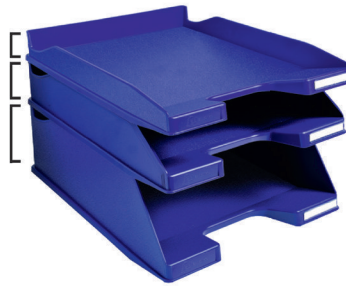

Corbeilles-à-courrier COMBO

www.blauer-engel.de/uz30a

GARANTIE
25 ANS

3 Hauteurs :
MINI 250 feuilles
MIDI 500 feuilles
MAXI 750 feuilles