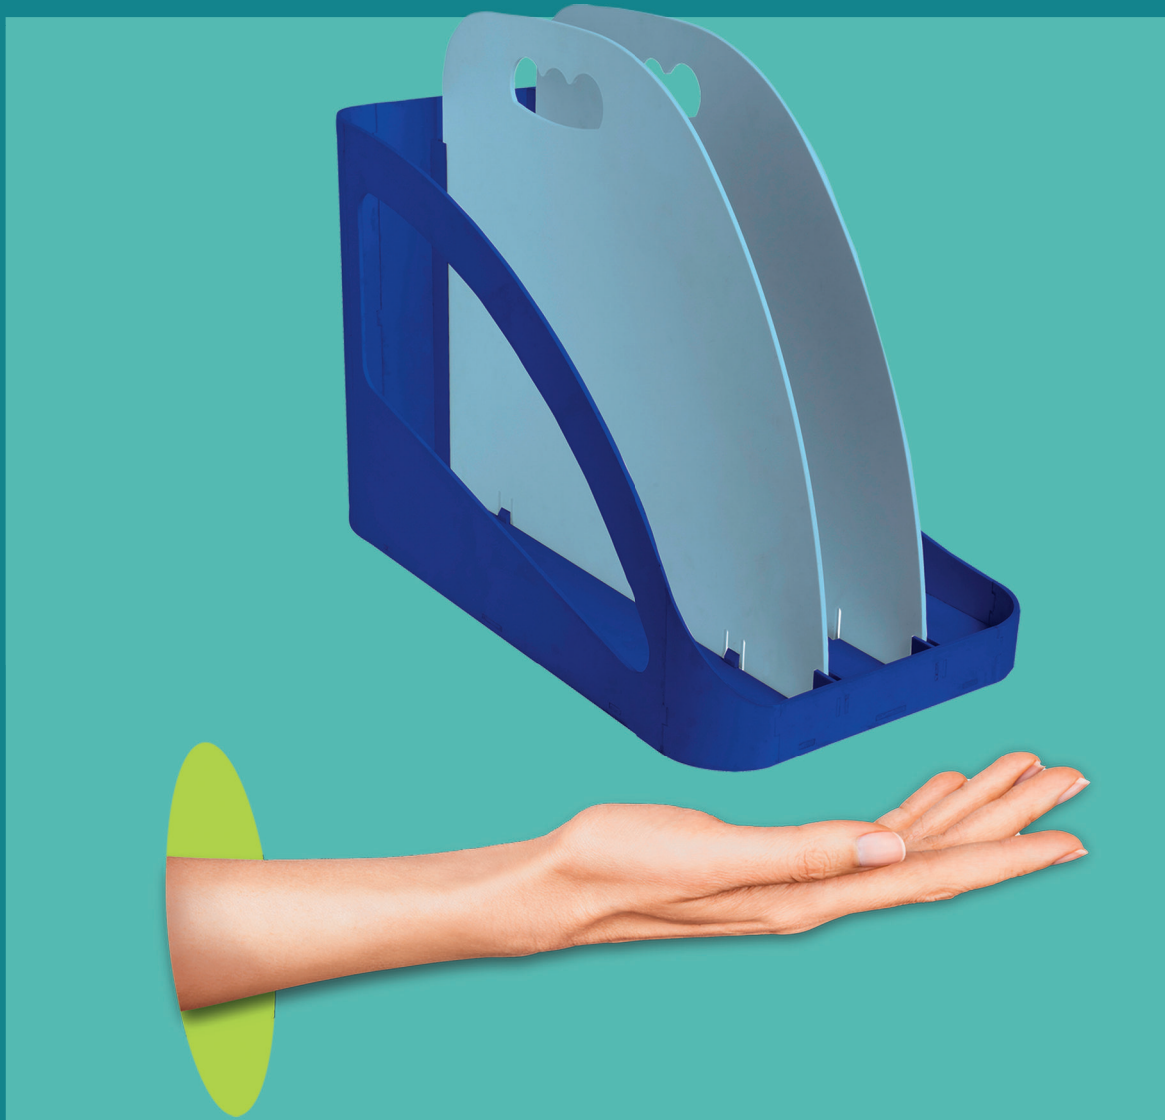

Nous vivons aujourd'hui une transition de plus en plus nécessaire vers le Flex office pour les entreprises. 55% d'entre elles en 2021 envisageaient déjà de passer à ce nouveau modèle d'organisation. Exacompta fait le choix d'accompagner chaque collaborateur à bien vivre ce changement en offrant à chacun la possibilité de gérer et retrouver son organisation personnelle dans des bureaux mobiles.

La Flex Box, esthétique et pratique est étudiée pour contenir ordinateur, accessoires, classement dans ses 3 compartiments et permet de transporter toutes ses affaires du casier au bureau. Son design épuré incite à l'utiliser sur le bureau ensuite comme trieur vertical.

Et comme rien ne se fait jamais au détriment de l'environnement, notre Flex Box est fabriquée avec du plastique recyclé post consommation et est donc labellisée Ange Bleu.

AMÉNAGEMENT DE BUREAU

- MODULES DE CLASSEMENT
- ACCESSOIRES
- CORBEILLES À COURRIER
- PORTE-REVUES
- POTS À CRAYONS
- CORBEILLES À PAPIER
- GAMMES CARTON
- SOUS-MAINS