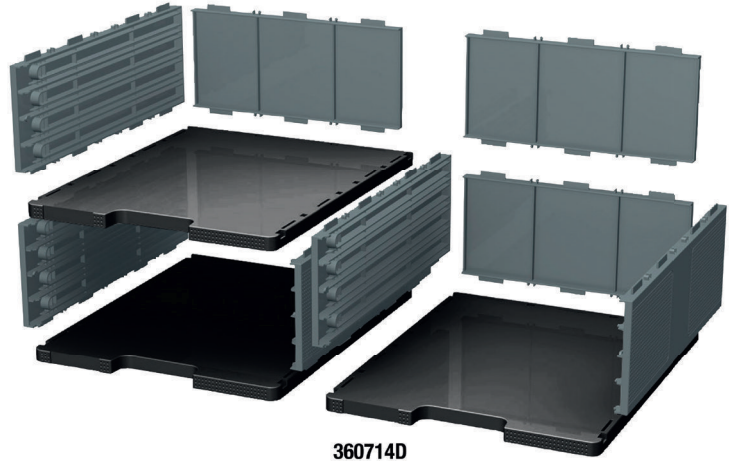

Le sur mesure

MODULODOC set élément de base

Solution flexible pour organiser votre tri du courrier ou des documents, avec la possibilité d'utiliser des tiroirs pour les documents sensibles.

Système de tri élégant et fonctionnel pour documents au format A4+ (profondeur du produit = 350 mm; largeur = 288 mm)

2 hauteurs de case disponibles : 56 mm ou 110 mm, avec la possibilité de marier les deux hauteurs.

Résiste à de fortes charges : jusqu'à 3 Kg pour les cases normales et 5 Kg pour les cases jumbos.

Nombreuses combinaisons possibles.

Possibilité de combiner plusieurs modules ensemble et d'insérer des tiroirs (optionnel) grâce aux rails dont sont pourvues les cases.

Porte-étiquettes inclus.

Ref	Caissons	Couleurs	Désignation	Colisage
ECOBlack				
● 340714D	Noir	● Gris souris	Cases normales	1
● 360714D	Noir	● Gris souris	Cases jumbos	1

360714D

MODULODOC tiroir avec fronton noir

Les tiroirs MODULODOC sont insérables dans les cases MODULODOC grâce aux rails dont elles sont pourvues.

Coulissement parfait des tiroirs, avec butée de sécurité et poignée confortable.

Fronton noir et porte-étiquette intégré fournis.

Ref	Caissons	Couleurs	Désignation	Colisage
ECOBlack				
● 336714D	Noir	● Gris souris	Cases normales	1
● 338714D	Noir	● Gris souris	Cases jumbos	1