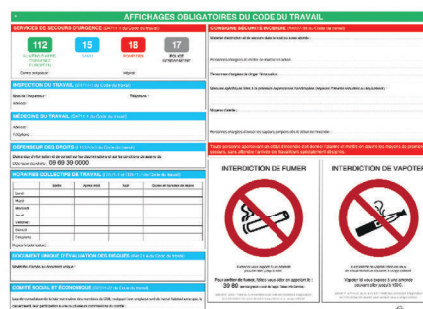

Panneaux non-adhésifs - Information, Interdiction, Évacuation

Articles imprimés sur un support PP 7/10ème non adhésif.
Fixation en clouant les panneaux ou les collant au mur sur tout autre support intérieur et/ou extérieur.
Perforation pegboardable.

Information - Réglementation

Ref	Désignation	Format	Colisage
67105E	Parking privé	Ø 30 cm	1
67113E	Réservé handicapés	Ø 30 cm	1

Interdiction

Ref	Désignation	Format	Colisage
67100E	Propriété privée/défense d'entrée	Ø 30 cm	1
67101E	Propriété privée/défense d'entrée	Ø 20 cm	1
67102E	Ne pas stationner devant	Ø 30 cm	1
67106E	Privé	Ø 20 cm	1
67104E	Ne pas stationner devant	Ø 20 cm	1
67109E	Défense de stationner - Sortie de voitures	Ø 20 cm	1
67108E	Privé	Ø 30 cm	1
67111E	Interdit de vapoter et fumer	30x15 cm	1

Évacuation

Ref	Désignation	Format	Colisage
67120E	Point de rassemblement	30x30 cm	1

Panneaux non-adhésifs - Obligation - information

Affichage

Article imprimé sur un support PP 7/10ème non adhésif.
Panneau d'information pouvant être fixé par adhésif (non fourni) ou en le clouant en intérieur comme en extérieur.

Ref	Désignation	Format	Colisage
67134E	Se laver les mains	23x35 cm	1

Affichage obligatoire en entreprise

Articles imprimés sur un support cartonné pelliculé effaçable à sec.
Livrés avec un feutre noir non permanent et un kit de fixation murale.

Ref	Désignation	Format	Colisage
6680E	Affichage obligatoire code du travail	42x57 cm	1
67130E	Affichage obligatoire code du travail	40x60 cm	1

6680E