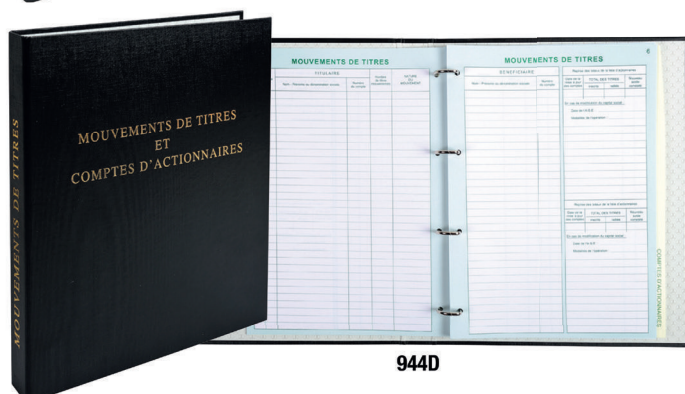

942D

944D

Registres neutres

Ref	Désignation	FSC®	Colisage	Carton
955081D	Reliure avec 100 feuillets	Non	1	12
955079D	Reliure vide	Non	1	14

Recharges

Ref	Désignation	FSC®	Colisage	Carton
2730D	100 feuillets avec garde passe-partout	Oui	1	-
2734D	50 feuillets avec garde passe-partout	Oui	1	-
2735D	58 feuillets (Mouvements de titres, listes des actionnaires) avec gardes titrées	Non	1	-