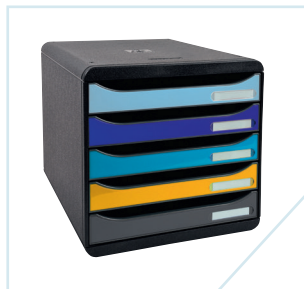

PLASTIQUE
RECYCLÉ

Bee Blue

Idéale pour booster la performance et l'enthousiasme, Bee Blue est une gamme aux couleurs déco tout en étant écolo !

www.blauer-engel.de/uz30a

3094202D