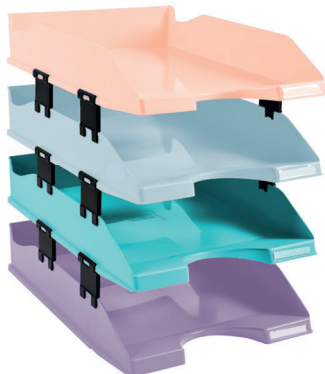

113296SETD