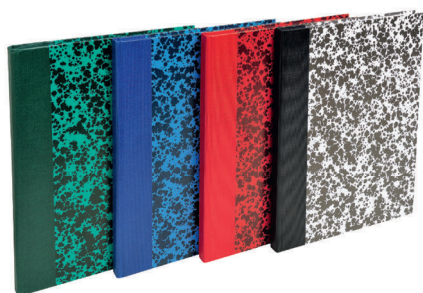

Brochures marbrées 192 pages

202506D