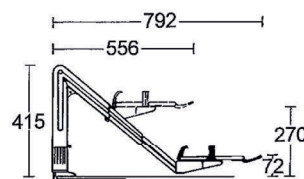

86540D

Bras pivotant