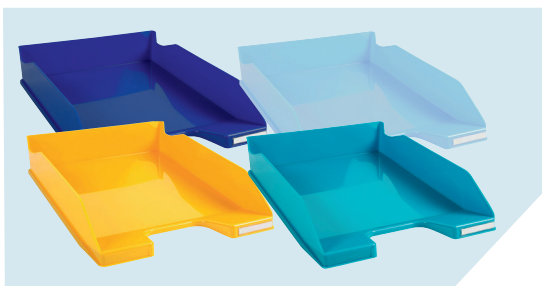

PLASTIQUE
RECYCLÉ

Bee Blue

Idéale pour booster la performance et l'enthousiasme, Bee Blue est une gamme aux couleurs déco tout en étant écolo !

www.blauer-engel.de/uz30a

3104202D

3094202D

3124202D

3137202D