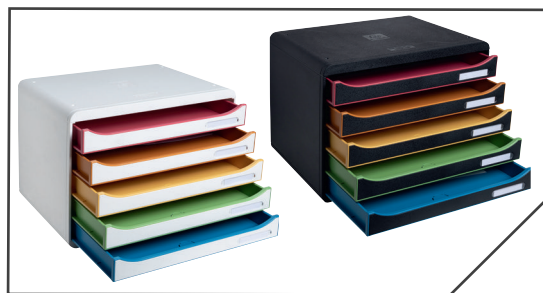

308913D ○

308914D ●