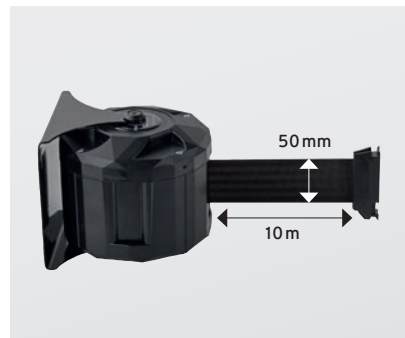

EXTÉRIEUR ENROULEUR

Outdoor wall mount retractable belt

Enrollador de cinta exterior

- Enrouleur à sangle permettant de limiter facilement l'accès à une zone
- Boîtier ABS
- Idéal pour utilisation extérieure (boîtier étanche)
- Doté de la technologie anti-panique qui permet à la sangle de se détacher automatiquement en cas de mouvement de foule
- Récepteur mural et fixations incluses, kit aimanté disponible en option

- Wall mount retractable belt that allows to facilitate temporary closure of an area
- ABS box
- Ideal for outdoor use (water resistant case)
- No panic device that allows the belt to be released automatically in case of an emergency
- Wall receiver and fixings included, magnetized kit available as an option

- Enrollador de cinta de pared para limitar fácilmente el acceso a una zona
- Caja ABS
- Ideal para el uso en exteriores (caja hermética)
- Dispositivo antipánico que permite que se desprenda la cinta de manera automática en caso de emergencia
- Receptor de pared y fijaciones incluidas, kit de imán disponible en opción

RWX410 *

COULEUR SANGLE / STRAP COLOR / COLOR CINTA

* Couleurs disponibles pour ce modèle

Available colors for this range / Colores disponibles para esta gama