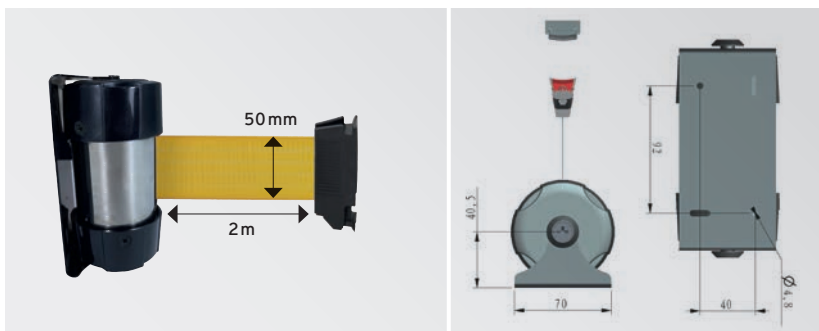

INTÉRIEUR ENROULEUR

Indoor wall mount retractable belt

Enrollador de cinta interior

- Enrouleur à sangle permettant de limiter facilement l'accès à une zone
- Doté de la technologie anti-panique qui permet à la sangle de se détacher automatiquement en cas de mouvement de foule
- Tête orientable pour une installation sur mesure
- Large choix de couleurs, logo, personnalisation possible sur demande
- Récepteur mural et fixations incluses, kit aimanté disponible en option

- Wall mount retractable belt that allows to facilitate temporary closure of an area
- No panic device that allows the belt to be released automatically in case of an emergency
- Orientable body for a customized installation
- Wide choice of colors, logo, customization available on request
- Wall receiver and fixings included, magnetized kit available as an option

- Enrollador de cinta de pared para limitar fácilmente el acceso a una zona
- Dispositivo antipánico que permite que se desprenda la cinta de manera automática en caso de emergencia
- Cabezal orientable para instalación a medida
- Amplia variedad de colores, logotipo, posibilidad de personalización bajo pedido
- Receptor de pared y fijaciones incluidas, kit de imán disponible en opción

RW20