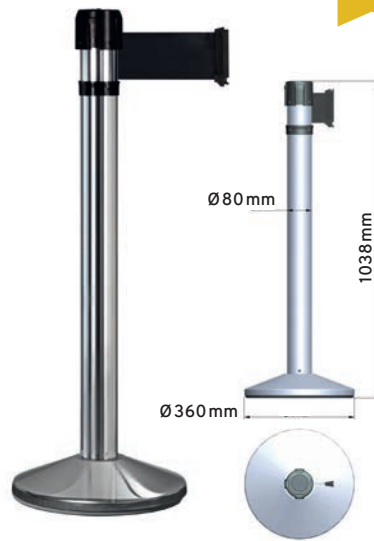

INTÉRIEUR SANGLE 4m x 100mm

Indoor
belt 4m x 100mm

Interior
cinta 4m x 100mm

- Sangle avec système de freinage intégré
- Peut recevoir jusqu'à 6 sangles
- Idéale pour faciliter la fermeture temporaire d'une zone (nettoyage, maintenance)
- Système anti-panique : décrochage automatique de la sangle en cas d'urgence

- Belt with breaking device integrated
- Allows attachment of up to 6 belts
- Ideal for facilitating the temporary closure of an area (cleaning, maintenance)
- No panic device : automatic release of the belt in case of emergency

- Cinta con sistema de frenado integrado
- Permite recibir hasta 6 cintas
- Ideal para facilitar el cierre temporal de un área (limpieza, mantenimiento)
- Dispositivo antipánico : desprendimiento automático de la cinta en caso de emergencia

RS410 P. 23-24

BEST