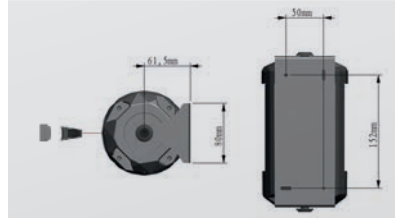

EXTÉRIEUR ENROULEUR

Outdoor wall mount retractable belt

Enrollador de cinta exterior

- Enrouleur à sangle permettant de limiter facilement l'accès à une zone
- Boîtier ABS
- Idéal pour utilisation extérieure (boîtier étanche)
- Doté de la technologie anti-panique qui permet à la sangle de se détacher automatiquement en cas de mouvement de foule
- Récepteur mural et fixations incluses, kit aimanté disponible en option

- Wall mount retractable belt that allows to facilitate temporary closure of an area
- ABS box
- Ideal for outdoor use (water resistant case)
- No panic device that allows the belt to be released automatically in case of an emergency
- Wall receiver and fixings included, magnetized kit available as an option

- Enrollador de cinta de pared para limitar fácilmente el acceso a una zona
- Caja ABS
- Ideal para el uso en exteriores (caja hermética)
- Dispositivo antipánico que permite que se desprenda la cinta de manera automática en caso de emergencia
- Receptor de pared y fijaciones incluidas, kit de imán disponible en opción

RWX410 *

COULEUR SANGLE / STRAP COLOR / COLOR CINTA

* Couleurs disponibles pour ce modèle

Available colors for this range / Colores disponibles para esta gama