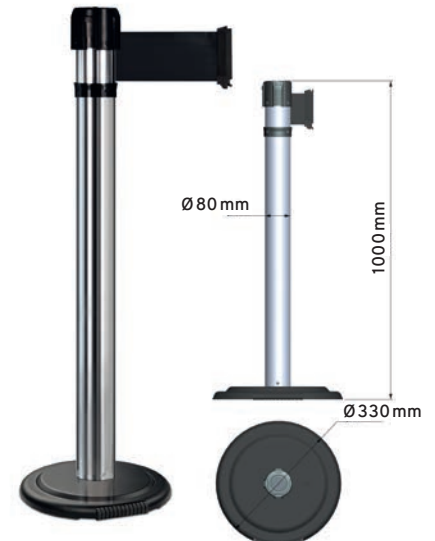

RSR410 P. 23-24