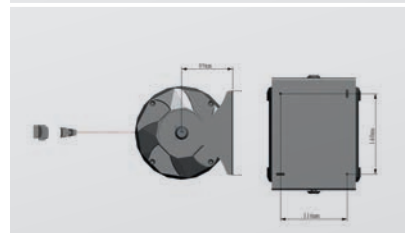

EXTÉRIEUR ENROULEUR

Outdoor wall mount retractable belt

Enrollador de cinta exterior

- Enrouleur à sangle permettant de limiter facilement l'accès à une zone
- Boîtier ABS
- Idéal pour utilisation extérieure (boîtier étanche)
- Doté de la technologie anti-panique qui permet à la sangle de se détacher automatiquement en cas de mouvement de foule
- Récepteur mural et fixations incluses, kit aimanté disponible en option

- Wall mount retractable belt that allows to facilitate temporary closure of an area
- ABS box
- Ideal for outdoor use (water resistant case)
- No panic device that allows the belt to be released automatically in case of an emergency
- Wall receiver and fixings included, magnetized kit available as an option

- Enrollador de cinta de pared para limitar fácilmente el acceso a una zona
- Caja ABS
- Ideal para el uso en exteriores (caja hermética)
- Dispositivo antipánico que permite que se desprenda la cinta de manera automática en caso de emergencia
- Receptor de pared y fijaciones incluidas, kit de imán disponible en opción

RWX1100 *

COULEUR SANGLE / STRAP COLOR / COLOR CINTA

* Couleurs disponibles pour ce modèle

Available colors for this range / Colores disponibles para esta gama