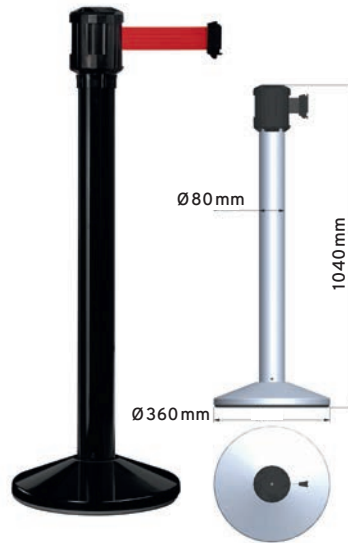

RXLO4 P. 21-22

EXTÉRIEUR SANGLE 4m x 50mm

Outdoor
belt 4m x 50mm

Exterior
cinta 4m x 50mm

- Idéal pour utilisation extérieure (boîtier étanche)
- Sangle avec système de freinage intégré
- Peut recevoir jusqu'à 3 sangles
- Système anti-panique : décrochage automatique de la sangle en cas d'urgence

- Ideal for outdoor use (water resistant case)
- Belt with breaking device integrated
- Allows attachment of up to 3 belts
- No panic device : automatic release of the belt in case of emergency

- Ideal para el uso en exteriores (caja hermética)
- Cinta con sistema de frenado integrado
- Permite recibir hasta 3 cintas
- Dispositivo antipánico : desprendimiento automático de la cinta en caso de emergencia

RX4 P. 21-22