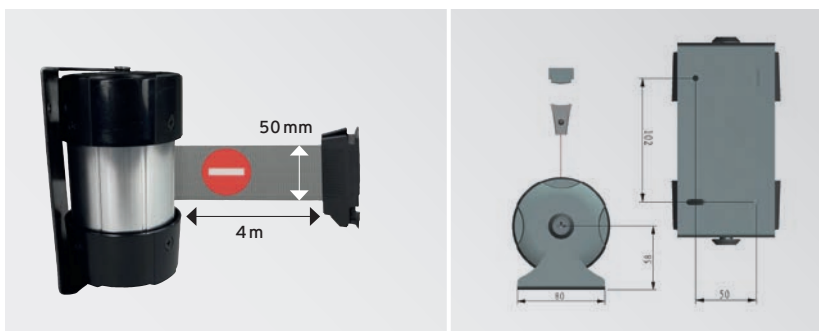

INTÉRIEUR ENROULEUR

Indoor wall mount retractable belt

Enrollador de cinta interior

- Enrouleur à sangle permettant de limiter facilement l'accès à une zone
- Doté de la technologie anti-panique qui permet à la sangle de se détacher automatiquement en cas de mouvement de foule
- Tête orientable pour une installation sur mesure
- Large choix de couleurs, logo, personnalisation possible sur demande
- Récepteur mural et fixations incluses, kit aimanté disponible en option

- Wall mount retractable belt that allows to facilitate temporary closure of an area
- No panic device that allows the belt to be released automatically in case of an emergency
- Orientable body for a customized installation
- Wide choice of colors, logo, customization available on request
- Wall receiver and fixings included, magnetized kit available as an option

- Enrollador de cinta de pared para limitar fácilmente el acceso a una zona
- Dispositivo antipánico que permite que se desprenda la cinta de manera automática en caso de emergencia
- Cabezal orientable para instalación a medida
- Amplia variedad de colores, logotipo, posibilidad de personalización bajo pedido
- Receptor de pared y fijaciones incluidas, kit de imán disponible en opción

RW40

COULEUR SANGLE / STRAP COLOR / COLOR CINTA

* Couleurs disponibles pour ce modèle
Available colors for this range / Colores disponibles para esta gama