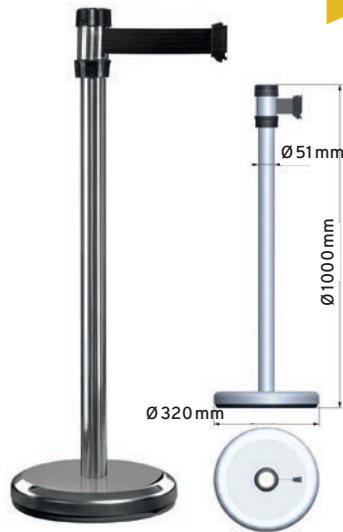

INTÉRIEUR SANGLE 2m x 50mm

Indoor
belt 2m x 50mm

Interior
cinta 2m x 50mm

- Sangle avec système de freinage intégré
- Peut recevoir jusqu'à 6 sangles
- Large choix de sangles (couleurs, logo ou personnalisable) & options (panneau info, récepteur mural)
- Idéal pour gérer le public dans une file d'attente
- Système anti-panique : décrochage automatique de la sangle en cas d'urgence

- Belt with breaking device integrated
- Allows attachment of up to 6 belts
- Wide belt range (colors, logo or customization) & options (sign holder, wall receiver)
- Ideal for managing the public in a queue
- No panic device : automatic release of the belt in case of emergency

- Cinta con sistema de frenado integrado
- Permite recibir hasta 6 cintas
- Amplia gama de cintas (colores, logo o personalizable) y opciones (panel informativo, receptor de pared)
- Ideal para gestionar al público en una cola
- Dispositivo antipánico : desprendimiento automático de la cinta en caso de emergencia

RS2 P. 18-20

BEST