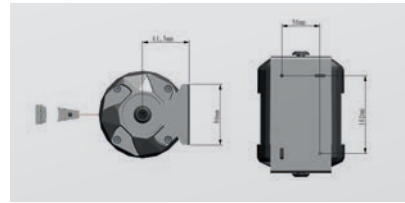

EXTÉRIEUR ENROULEUR

Outdoor wall mount retractable belt

Enrollador de cinta exterior

- Enrouleur à sangle permettant de limiter facilement l'accès à une zone
- Boîtier ABS
- Idéal pour utilisation extérieure (boîtier étanche)
- Doté de la technologie anti-panique qui permet à la sangle de se détacher automatiquement en cas de mouvement de foule
- Récepteur mural et fixations incluses, kit aimanté disponible en option

- Wall mount retractable belt that allows to facilitate temporary closure of an area
- ABS box
- Ideal for outdoor use (water resistant case)
- No panic device that allows the belt to be released automatically in case of an emergency
- Wall receiver and fixings included, magnetized kit available as an option

- Enrollador de cinta de pared para limitar fácilmente el acceso a una zona
- Caja ABS
- Ideal para el uso en exteriores (caja hermética)
- Dispositivo antipánico que permite que se desprenda la cinta de manera automática en caso de emergencia
- Receptor de pared y fijaciones incluidas, kit de imán disponible en opción

RWX40

COULEUR SANGLE / STRAP COLOR / COLOR CINTA

* Couleurs disponibles pour ce modèle

Available colors for this range / Colores disponibles para esta gama