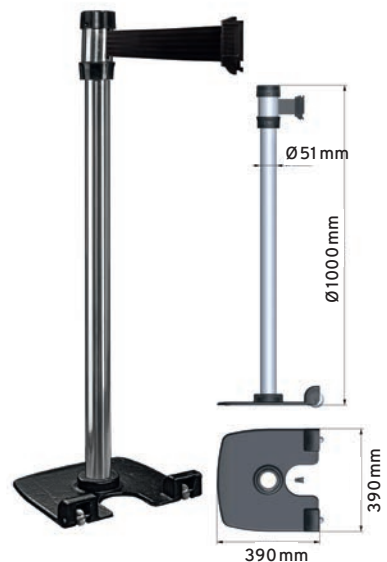

ACCESSOIRES EN OPTION

OPTIONAL ACCESSORIES / ACCESORIOS EN OPCIÓN

➤ P. 15