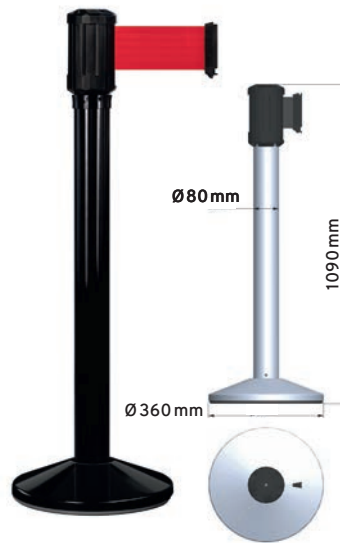

RX410 P. 23-24