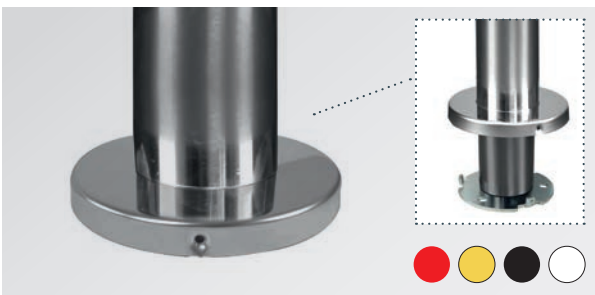

Fix

2 m (0,54 kg)

4 m (0,58 kg)