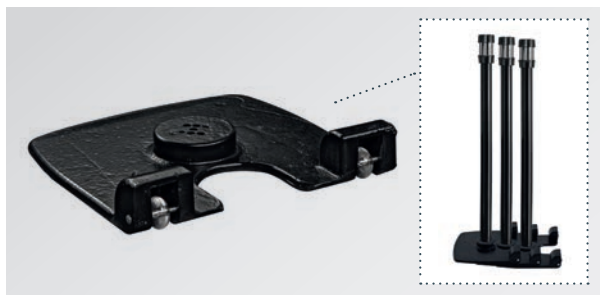

3 en 1

2 m & 4 m (14 kg)