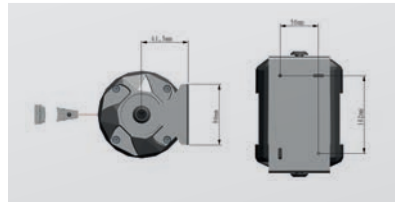

EXTÉRIEUR ENROULEUR

Outdoor wall mount retractable belt

Enrollador de cinta exterior

- Enrouleur à sangle permettant de limiter facilement l'accès à une zone
- Boîtier ABS
- Idéal pour utilisation extérieure (boîtier étanche)
- Doté de la technologie anti-panique qui permet à la sangle de se détacher automatiquement en cas de mouvement de foule
- Récepteur mural et fixations incluses, kit aimanté disponible en option

- Wall mount retractable belt that allows to facilitate temporary closure of an area
- ABS box
- Ideal for outdoor use (water resistant case)
- No panic device that allows the belt to be released automatically in case of an emergency
- Wall receiver and fixings included, magnetized kit available as an option

- Enrollador de cinta de pared para limitar fácilmente el acceso a una zona
- Caja ABS
- Ideal para el uso en exteriores (caja hermética)
- Dispositivo antipánico que permite que se desprenda la cinta de manera automática en caso de emergencia
- Receptor de pared y fijaciones incluidas, kit de imán disponible en opción

RWX20

COULEUR SANGLE / STRAP COLOR / COLOR CINTA

* Couleurs disponibles pour ce modèle

Available colors for this range / Colores disponibles para esta gama