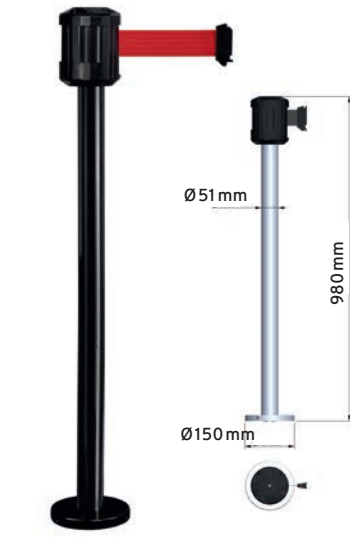

RXF2 P. 18-20