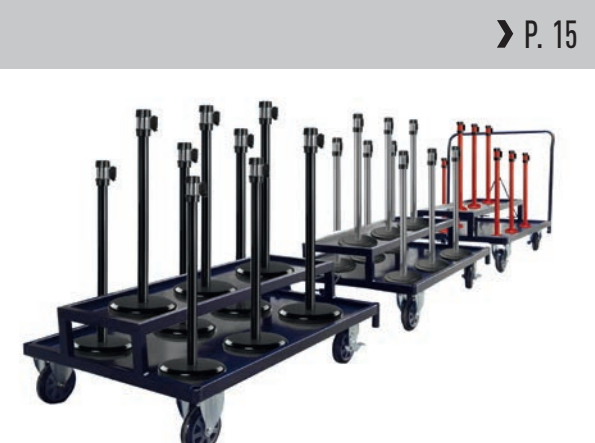

5

JE CHOISIS MA BASE

I CHOOSE MY BASE / ELIJO MI BASE

Classic

2 m (8,10 kg)

4 m (8,90 kg)

Fix

2 m (0,54 kg)

4 m (0,58 kg)

Eco

2 m (2,5 kg)

Nomad

2 m & 4 m (8 kg)

3 en 1

2 m & 4 m (14 kg)

➤ P. 15