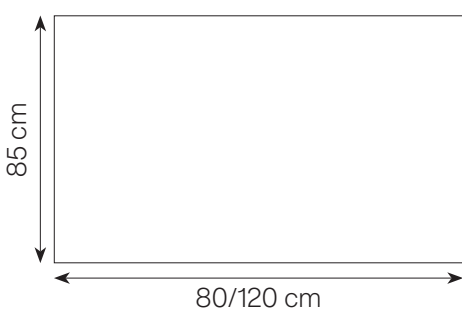

Formes et dimensions

Composables

Banque droite

Bloc de rangement

Plan bas intermédiaire et d'extrémité

Banque d'angle à 90°

Utilisation seule

Comptoir accueil

Informations produits

Banque droite :

- Corps en panneaux de particules surfacés mélaminés blanc, épaisseur 18 et 25 mm
- Côtés, dessus et tablettes en panneaux de particules surfacés mélaminés décor chêne ou merisier, épaisseur 25 mm
- Chants ABS 1 et 2 mm, décor chêne ou merisier
- Dimensions : L. 80/120 x H. 74/112 x P. 74/85 cm
- 1 tablette repose-sac, dimensions : L.1201 x H.147 x P.25 mm et L.801 x H.147 x P.25 mm
- 2 passe-câbles, Ø 60 mm
- 2 remontées de câbles en ABS
- Éclairage LED intégré, côté visiteur
- Tablette support écran amovible (L.60 cm et P. 22 cm – ouvrant une niche réglable - 4 positions - 42, 45 et 48 cm) pour une hauteur maximum d'écran de 48 cm
- Ne peut pas vivre sans le kit transformateur LED + interrupteur

ZOOM

Plan intermédiaire :

- Se positionne uniquement entre 2 banques d'accueil
- Corps en panneaux de particules surfacés mélaminés blanc, épaisseur 18 et 25 mm
- Chants ABS 1 et 2 mm, décor chêne ou merisier
- Dimensions : L.80/120 x H.74 x P.85 cm
- Adapté PMR

Bloc de rangement :

- Structure en panneaux de particules revêtus décor chêne ou merisier, épaisseur 25 et 18 mm
- Chants ABS 1 et 2 mm, décor chêne ou merisier
- Dimensions : L.42 x H.114 x P.41/85 cm
- 3 tiroirs dont 1 pour dossiers suspendus, normalisé France - USA
- Dimensions tiroirs : L.330 x H. 172,5/175,5 x P.407,5 mm
- Dimensions tiroirs pour dossiers suspendus : L.330 x H.348 x P.407,5 mm
- Dimensions niches : L.380 x H.180 x P.379 mm
- Poignées en ABS blanc dans la masse
- 1 serrure à verrouillage sélectif et centralisé
- Se positionne entre 2 banques d'accueil ou en extrémité d'une banque d'accueil