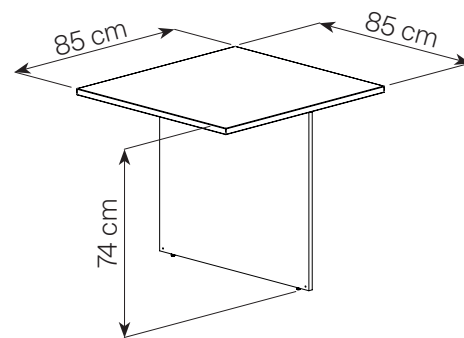

Plan intermédiaire :

- Se positionne uniquement entre 2 banques d'accueil
- Corps en panneaux de particules surfacés mélaminés blanc, épaisseur 18 et 25 mm
- Chants ABS 1 et 2 mm, décor chêne ou merisier
- Dimensions : L.80/120 x H.74 x P.85 cm
- Adapté PMR