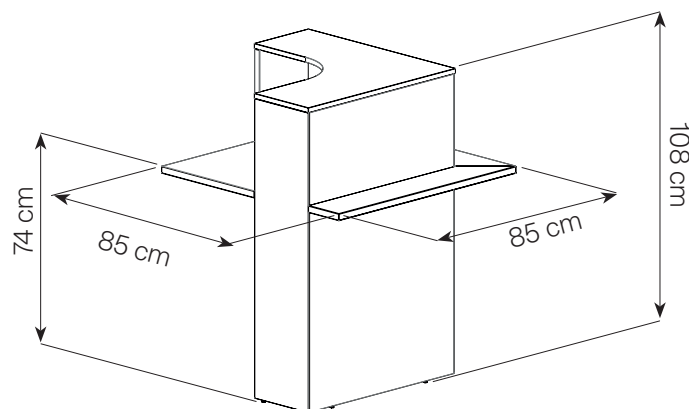

Informations produits

Banque droite :

- Corps en panneaux de particules surfacés mélaminés blanc, épaisseur 18 et 25 mm
- Côtés, dessus et tablettes en panneaux de particules surfacés mélaminés décor chêne ou merisier, épaisseur 25 mm
- Chants ABS 1 et 2 mm, décor chêne ou merisier
- Dimensions : L. 80/120 x H. 74/112 x P. 74/85 cm
- 1 tablette repose-sac, dimensions : L.1201 x H.147 x P.25 mm et L.801 x H.147 x P.25 mm
- 2 passe-câbles, Ø 60 mm
- 2 remontées de câbles en ABS
- Éclairage LED intégré, côté visiteur
- Tablette support écran amovible (L.60 cm et P. 22 cm – ouvrant une niche réglable - 4 positions - 42, 45 et 48 cm) pour une hauteur maximum d'écran de 48 cm
- Ne peut pas vivre sans le kit transformateur LED + interrupteur

Banque d'angle 90° :

- Corps en panneaux de particules surfacés mélaminés blanc, épaisseur 18 et 25 mm
- Côtés, dessus et tablettes en panneaux de particules surfacés mélaminés décor chêne ou merisier, épaisseur 25 mm
- Chants ABS 1 et 2 mm, décor chêne ou merisier
- Dimensions : L. 74/85 x H. 74/108 x P. 74/85 cm
- 2 tablettes repose-sac, dimensions : L.850 x H. 147 mm
- 1 pied tube Ø 60 mm

Bloc de rangement :

- Structure en panneaux de particules revêtus décor chêne ou merisier, épaisseur 25 et 18 mm
- Chants ABS 1 et 2 mm, décor chêne ou merisier
- Dimensions : L.42 x H.114 x P.41/85 cm
- 3 tiroirs dont 1 pour dossiers suspendus, normalisé France - USA
- Dimensions tiroirs : L.330 x H. 172,5/175,5 x P.407,5 mm
- Dimensions tiroirs pour dossiers suspendus : L.330 x H.348 x P.407,5 mm
- Dimensions niches : L.380 x H.180 x P.379 mm
- Poignées en ABS blanc dans la masse
- 1 serrure à verrouillage sélectif et centralisé
- Se positionne entre 2 banques d'accueil ou en extrémité d'une banque d'accueil