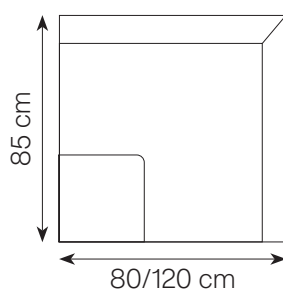

Formes et dimensions

Composables

Banque droite

Bloc de rangement

Plan bas intermédiaire et d'extrémité

Banque d'angle à 90°

Utilisation seule

Comptoir accueil

Informations produits

Banque droite :

- Corps en panneaux de particules surfacés mélaminés blanc, épaisseur 18 et 25 mm
- Côtés, dessus et tablettes en panneaux de particules surfacés mélaminés décor chêne ou merisier, épaisseur 25 mm
- Chants ABS 1 et 2 mm, décor chêne ou merisier
- Dimensions : L. 80/120 x H. 74/112 x P. 74/85 cm
- 1 tablette repose-sac, dimensions : L.1201 x H.147 x P.25 mm et L.801 x H.147 x P.25 mm
- 2 passe-câbles, Ø 60 mm
- 2 remontées de câbles en ABS
- Éclairage LED intégré, côté visiteur
- Tablette support écran amovible (L.60 cm et P. 22 cm – ouvrant une niche réglable - 4 positions - 42, 45 et 48 cm) pour une hauteur maximum d'écran de 48 cm
- Ne peut pas vivre sans le kit transformateur LED + interrupteur

ZOOM

Plan intermédiaire :

- Se positionne uniquement entre 2 banques d'accueil
- Corps en panneaux de particules surfacés mélaminés blanc, épaisseur 18 et 25 mm
- Chants ABS 1 et 2 mm, décor chêne ou merisier
- Dimensions : L.80/120 x H.74 x P.85 cm
- Adapté PMR

Bloc de rangement :

- Structure en panneaux de particules revêtus décor chêne ou merisier, épaisseur 25 et 18 mm
- Chants ABS 1 et 2 mm, décor chêne ou merisier
- Dimensions : L.42 x H.114 x P.41/85 cm
- 3 tiroirs dont 1 pour dossiers suspendus, normalisé France - USA
- Dimensions tiroirs : L.330 x H. 172,5/175,5 x P.407,5 mm
- Dimensions tiroirs pour dossiers suspendus : L.330 x H.348 x P.407,5 mm
- Dimensions niches : L.380 x H.180 x P.379 mm
- Poignées en ABS blanc dans la masse
- 1 serrure à verrouillage sélectif et centralisé
- Se positionne entre 2 banques d'accueil ou en extrémité d'une banque d'accueil