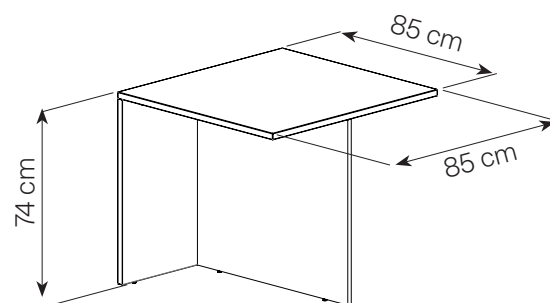

Informations produits

Banque droite :

- Corps en panneaux de particules surfacés mélaminés blanc, épaisseur 18 et 25 mm
- Côtés, dessus et tablettes en panneaux de particules surfacés mélaminés décor chêne ou merisier, épaisseur 25 mm
- Chants ABS 1 et 2 mm, décor chêne ou merisier
- Dimensions : L. 80/120 x H. 74/112 x P. 74/85 cm
- 1 tablette repose-sac, dimensions : L.1201 x H.147 x P.25 mm et L.801 x H.147 x P.25 mm
- 2 passe-câbles, Ø 60 mm
- 2 remontées de câbles en ABS
- Éclairage LED intégré, côté visiteur
- Tablette support écran amovible (L.60 cm et P. 22 cm – ouvrant une niche réglable - 4 positions - 42, 45 et 48 cm) pour une hauteur maximum d'écran de 48 cm
- Ne peut pas vivre sans le kit transformateur LED + interrupteur

ZOOM

Plan intermédiaire :

- Se positionne uniquement entre 2 banques d'accueil
- Corps en panneaux de particules surfacés mélaminés blanc, épaisseur 18 et 25 mm
- Chants ABS 1 et 2 mm, décor chêne ou merisier
- Dimensions : L.80/120 x H.74 x P.85 cm
- Adapté PMR

Plan d'extrémité PMR :

- Se positionne uniquement entre 2 banques d'accueil
- Corps en panneaux de particules surfacés mélaminés blanc épaisseur 18 et 25 mm
- Chants ABS 1 et 2 mm, décor chêne ou merisier
- Dimensions : L.80/120 x H.74 x P.85 cm
- Adapté PMR

Bloc de rangement :

- Structure en panneaux de particules revêtus décor chêne ou merisier, épaisseur 25 et 18 mm
- Chants ABS 1 et 2 mm, décor chêne ou merisier
- Dimensions : L.42 x H.114 x P.41/85 cm
- 3 tiroirs dont 1 pour dossiers suspendus, normalisé France - USA
- Dimensions tiroirs : L.330 x H. 172,5/175,5 x P.407,5 mm
- Dimensions tiroirs pour dossiers suspendus : L.330 x H.348 x P.407,5 mm
- Dimensions niches : L.380 x H.180 x P.379 mm
- Poignées en ABS blanc dans la masse
- 1 serrure à verrouillage sélectif et centralisé
- Se positionne entre 2 banques d'accueil ou en extrémité d'une banque d'accueil