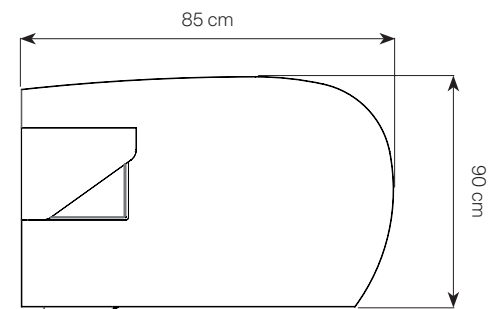

Formes et dimensions

Composables

Banque droite

Bloc de rangement

Plan bas intermédiaire et d'extrémité

Banque d'angle à 90°

Utilisation seule

Comptoir accueil

Informations produits

Banque droite :

- Corps en panneaux de particules surfacés mélaminés blanc, épaisseur 18 et 25 mm
- Côtés, dessus et tablettes en panneaux de particules surfacés mélaminés décor chêne ou merisier, épaisseur 25 mm
- Chants ABS 1 et 2 mm, décor chêne ou merisier
- Dimensions : L. 80/120 x H. 74/112 x P. 74/85 cm
- 1 tablette repose-sac, dimensions : L.1201 x H.147 x P.25 mm et L.801 x H.147 x P.25 mm
- 2 passe-câbles, Ø 60 mm
- 2 remontées de câbles en ABS
- Éclairage LED intégré, côté visiteur
- Tablette support écran amovible (L.60 cm et P. 22 cm – ouvrant une niche réglable - 4 positions - 42, 45 et 48 cm) pour une hauteur maximum d'écran de 48 cm
- Ne peut pas vivre sans le kit transformateur LED + interrupteur

ZOOM

Plan intermédiaire :

- Se positionne uniquement entre 2 banques d'accueil
- Corps en panneaux de particules surfacés mélaminés blanc, épaisseur 18 et 25 mm
- Chants ABS 1 et 2 mm, décor chêne ou merisier
- Dimensions : L.80/120 x H.74 x P.85 cm
- Adapté PMR

Bloc de rangement :

- Structure en panneaux de particules revêtus décor chêne ou merisier, épaisseur 25 et 18 mm
- Chants ABS 1 et 2 mm, décor chêne ou merisier
- Dimensions : L.42 x H.114 x P.41/85 cm
- 3 tiroirs dont 1 pour dossiers suspendus, normalisé France - USA
- Dimensions tiroirs : L.330 x H. 172,5/175,5 x P.407,5 mm
- Dimensions tiroirs pour dossiers suspendus : L.330 x H.348 x P.407,5 mm
- Dimensions niches : L.380 x H.180 x P.379 mm
- Poignées en ABS blanc dans la masse
- 1 serrure à verrouillage sélectif et centralisé
- Se positionne entre 2 banques d'accueil ou en extrémité d'une banque d'accueil