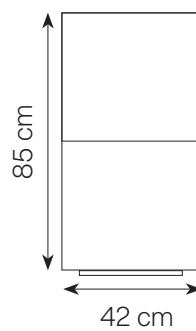

Bloc de rangement