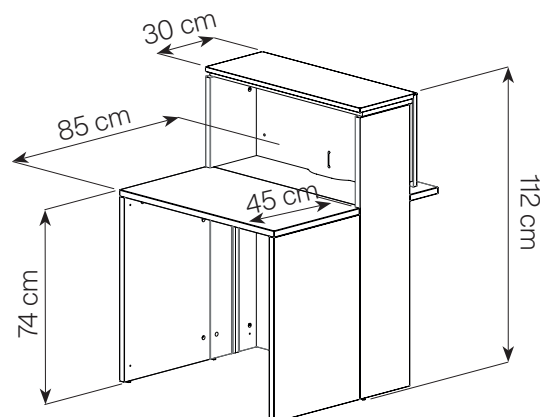

Formes et dimensions

Composables

Banque droite

Bloc de rangement

Plan bas intermédiaire et d'extrémité

Banque d'angle à 90°

Utilisation seule

Comptoir accueil

Informations produits

Banque droite :

- Corps en panneaux de particules surfacés mélaminés blanc, épaisseur 18 et 25 mm
- Côtés, dessus et tablettes en panneaux de particules surfacés mélaminés décor chêne ou merisier, épaisseur 25 mm
- Chants ABS 1 et 2 mm, décor chêne ou merisier
- Dimensions : L. 80/120 x H. 74/112 x P. 74/85 cm
- 1 tablette repose-sac, dimensions : L.1201 x H.147 x P.25 mm et L.801 x H.147 x P.25 mm
- 2 passe-câbles, Ø 60 mm
- 2 remontées de câbles en ABS
- Éclairage LED intégré, côté visiteur
- Tablette support écran amovible (L.60 cm et P. 22 cm – ouvrant une niche réglable - 4 positions - 42, 45 et 48 cm) pour une hauteur maximum d'écran de 48 cm
- Ne peut pas vivre sans le kit transformateur LED + interrupteur

Plan d'extrémité PMR :

- Se positionne uniquement entre 2 banques d'accueil
- Corps en panneaux de particules surfacés mélaminés blanc épaisseur 18 et 25 mm
- Chants ABS 1 et 2 mm, décor chêne ou merisier
- Dimensions : L.80/120 x H.74 x P.85 cm
- Adapté PMR

Bloc de rangement :

- Structure en panneaux de particules revêtus décor chêne ou merisier, épaisseur 25 et 18 mm
- Chants ABS 1 et 2 mm, décor chêne ou merisier
- Dimensions : L.42 x H.114 x P.41/85 cm
- 3 tiroirs dont 1 pour dossiers suspendus, normalisé France - USA
- Dimensions tiroirs : L.330 x H. 172,5/175,5 x P.407,5 mm
- Dimensions tiroirs pour dossiers suspendus : L.330 x H.348 x P.407,5 mm
- Dimensions niches : L.380 x H.180 x P.379 mm
- Poignées en ABS blanc dans la masse
- 1 serrure à verrouillage sélectif et centralisé
- Se positionne entre 2 banques d'accueil ou en extrémité d'une banque d'accueil