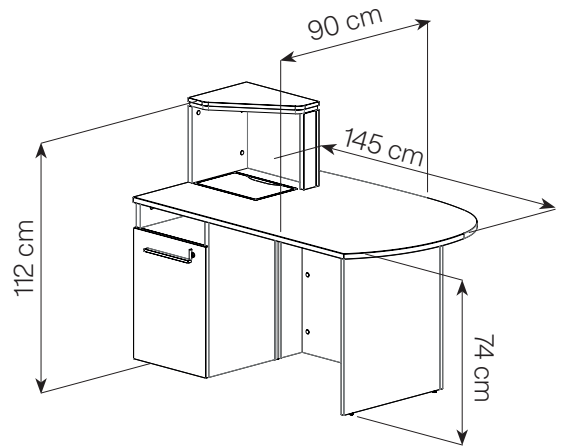

Plan d'extrémité PMR :

- Se positionne uniquement entre 2 banques d'accueil
- Corps en panneaux de particules surfacés mélaminés blanc épaisseur 18 et 25 mm
- Chants ABS 1 et 2 mm, décor chêne ou merisier
- Dimensions : L.80/120 x H.74 x P.85 cm
- Adapté PMR

Bloc de rangement :

- Structure en panneaux de particules revêtus décor chêne ou merisier, épaisseur 25 et 18 mm
- Chants ABS 1 et 2 mm, décor chêne ou merisier
- Dimensions : L.42 x H.114 x P.41/85 cm
- 3 tiroirs dont 1 pour dossiers suspendus, normalisé France - USA
- Dimensions tiroirs : L.330 x H. 172,5/175,5 x P.407,5 mm
- Dimensions tiroirs pour dossiers suspendus : L.330 x H.348 x P.407,5 mm
- Dimensions niches : L.380 x H.180 x P.379 mm
- Poignées en ABS blanc dans la masse
- 1 serrure à verrouillage sélectif et centralisé
- Se positionne entre 2 banques d'accueil ou en extrémité d'une banque d'accueil

ZOOM

Comptoir accueil:

- Structure et façades en panneaux de particules mélamine uni blanche ou anthracite, imitation chêne structuré ou du bocage, revêtus papier uni blanc, épaisseur 18 et 25 mm
- Chants ABS 1 et 2 mm, même décor
- Dimensions : L.145/45 x H.112/74 x P.90 cm
- Comptoir d'accueil intégrant une tablette de compensation amovible dans l'espace du surmeuble
- 1 espace de rangement composé d'une niche et d'un bloc tiroir à extraction totale, comportant 1 tablette de desserte équipée d'un plumier en PS teinté dans la masse et un compartiment de rangement composé de 2 niches et 1 étagère

- Pour éclairage LED intégrés
- Alimente jusqu'à 3 modules

Joue de finition blanche :

- Optionnelle
- Se positionne en extrémité d'une banque d'accueil droite
- Dimensions : L.71 x H.106 cm
- Épaisseur 20 mm
- Finition blanche