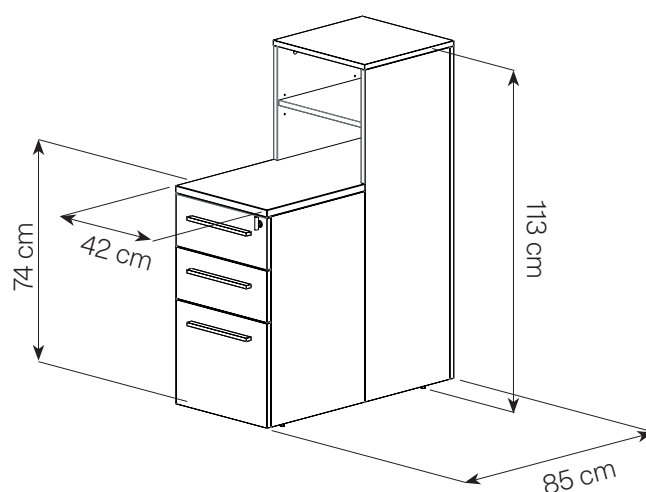

Informations produits

Banque droite :

- Corps en panneaux de particules surfacés mélaminés blanc, épaisseur 18 et 25 mm
- Côtés, dessus et tablettes en panneaux de particules surfacés mélaminés décor chêne ou merisier, épaisseur 25 mm
- Chants ABS 1 et 2 mm, décor chêne ou merisier
- Dimensions : L. 80/120 x H. 74/112 x P. 74/85 cm
- 1 tablette repose-sac, dimensions : L.1201 x H.147 x P.25 mm et L.801 x H.147 x P.25 mm
- 2 passe-câbles, Ø 60 mm
- 2 remontées de câbles en ABS
- Éclairage LED intégré, côté visiteur
- Tablette support écran amovible (L.60 cm et P. 22 cm – ouvrant une niche réglable - 4 positions - 42, 45 et 48 cm) pour une hauteur maximum d'écran de 48 cm
- Ne peut pas vivre sans le kit transformateur LED + interrupteur

ZOOM

Plan intermédiaire :

- Se positionne uniquement entre 2 banques d'accueil
- Corps en panneaux de particules surfacés mélaminés blanc, épaisseur 18 et 25 mm
- Chants ABS 1 et 2 mm, décor chêne ou merisier
- Dimensions : L.80/120 x H.74 x P.85 cm
- Adapté PMR

Plan d'extrémité PMR :

- Se positionne uniquement entre 2 banques d'accueil
- Corps en panneaux de particules surfacés mélaminés blanc épaisseur 18 et 25 mm
- Chants ABS 1 et 2 mm, décor chêne ou merisier
- Dimensions : L.80/120 x H.74 x P.85 cm
- Adapté PMR

Bloc de rangement :

- Structure en panneaux de particules revêtus décor chêne ou merisier, épaisseur 25 et 18 mm
- Chants ABS 1 et 2 mm, décor chêne ou merisier
- Dimensions : L.42 x H.114 x P.41/85 cm
- 3 tiroirs dont 1 pour dossiers suspendus, normalisé France - USA
- Dimensions tiroirs : L.330 x H. 172,5/175,5 x P.407,5 mm
- Dimensions tiroirs pour dossiers suspendus : L.330 x H.348 x P.407,5 mm
- Dimensions niches : L.380 x H.180 x P.379 mm
- Poignées en ABS blanc dans la masse
- 1 serrure à verrouillage sélectif et centralisé
- Se positionne entre 2 banques d'accueil ou en extrémité d'une banque d'accueil